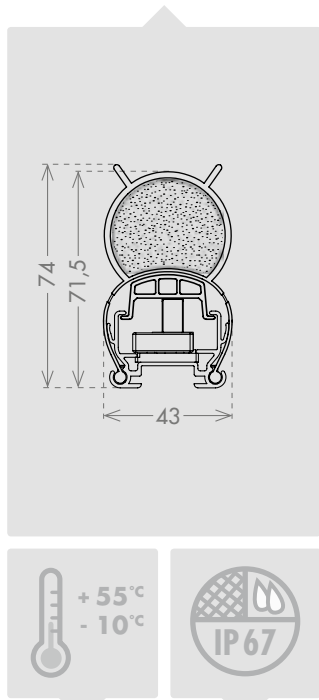

ES Entre los bordes sensibles para puertas correderas y portones seccionales, SICURSTOP es el más clásico y uno de los más usados. Tiene una estructura de aluminio y caucho coextruido tricapa, y utiliza un sistema de microinterruptores estancos. También está disponible con transmisor inalámbrico integrado y en versión para portones seccionales (KITSEZ).

TOTAL SAFETY

Safety guaranteed on all border's length, including endcaps.

APPLICATIONS

SIZES

LENGTHS AND TRIMMING

TEMPERATURE MICROSWITCH IP RATING SECTIONAL DOORS KIT
ASK FOR INFO: INFO@CCE.IT

SICURSTOP CONTROL