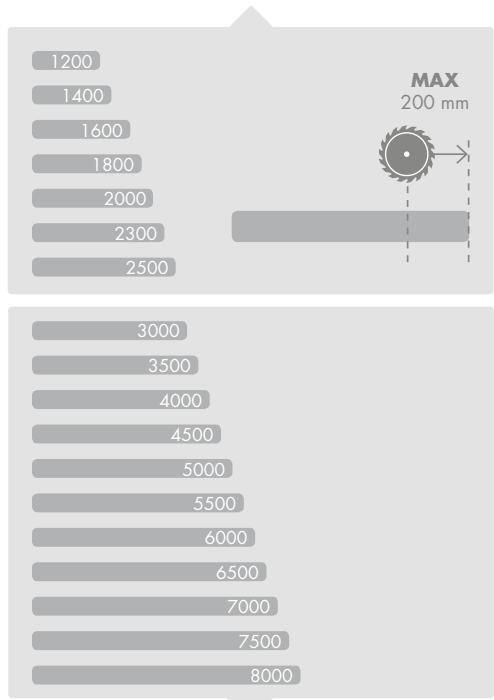

APPLICATIONS

SIZES

LENGTHS AND TRIMMING

TEMPERATURE   MICROSWITCH IP RATING   SECTIONAL DOORS KIT
ASK FOR INFO: INFO@CCE.IT

SICURSTOP CONTROL

code: **SICURCT**

SICURSTOP CONTROL RADIO

code: **SICURCTRM**