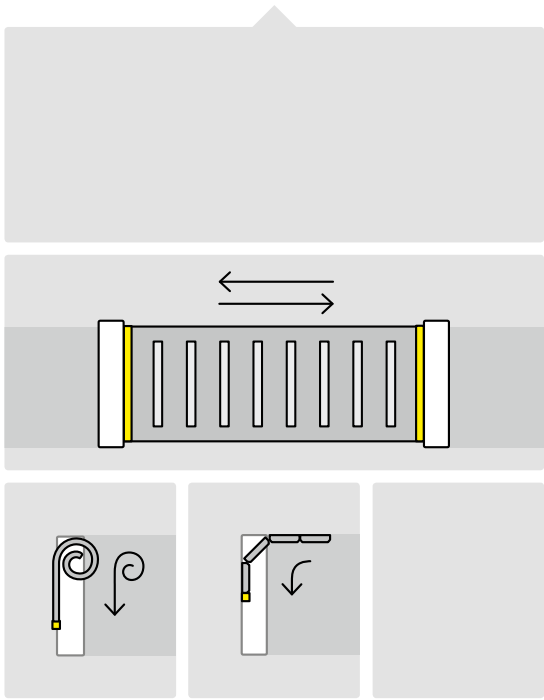

SICURSTOP

A great classic in Safety Edges

IT SICURSTOP è il più classico dei bordi sensibili per cancelli scorrevoli e portoni sezionali ed uno dei più utilizzati. Struttura in alluminio e gomma triestrusa, utilizza un sistema a microinterruttori stagni. E' disponibile anche con trasmettitore wireless integrato e nella versione per portoni sezionali (KITSEZ).

DE SICURSTOP ist die klassische und eine der am meisten nachgefragten Varianten für Schiebe- und Sektionaltore. Sie ist aus Aluminium und laminiert extrudiertem Gummi aufgebaut und arbeitet mit einem System dichter Mikroschalter. Sie ist auch mit integriertem Funksender und in einer Version für Sektionaltore (KITSEZ) erhältlich.

ES Entre los bordes sensibles para puertas correderas y portones seccionales, SICURSTOP es el más clásico y uno de los más usados. Tiene una estructura de aluminio y caucho coextruido tricapa, y utiliza un sistema de microinterruptores estancos. También está disponible con transmisor inalámbrico integrado y en versión para portones seccionales (KITSEZ).

TOTAL SAFETY

Safety guaranteed on all border's length, including endcaps.

APPLICATIONS

SIZES

LENGTHS AND TRIMMING

TEMPERATURE MICROSWITCH IP RATING SECTIONAL DOORS KIT
ASK FOR INFO: INFO@CCE.IT

SICURSTOP CONTROL