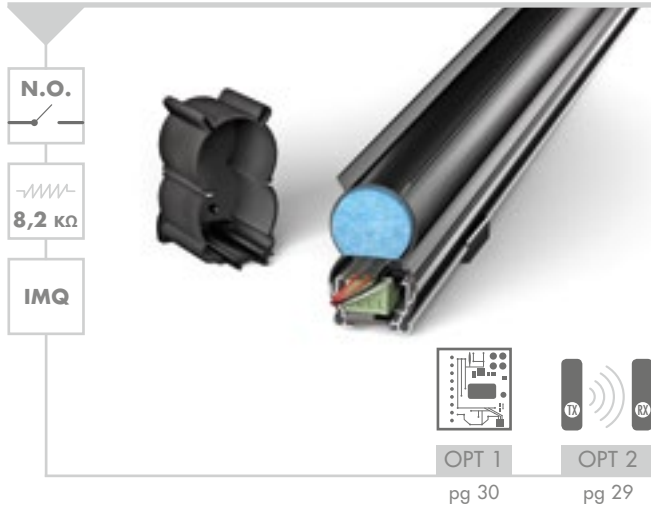

APPLICATIONS

SIZES

LENGTHS AND TRIMMING

TEMPERATURE   MICROSWITCH IP RATING   SECTIONAL DOORS KIT
ASK FOR INFO: INFO@CCE.IT

SICURSTOP CONTROL

code: **SICURCT**

SICURSTOP CONTROL RADIO

code: **SICURCTRM**

SICURSTOP PROTO

code: **SICURPR**

SICURSTOP PROTO RADIO

code: **SICURPRRM**