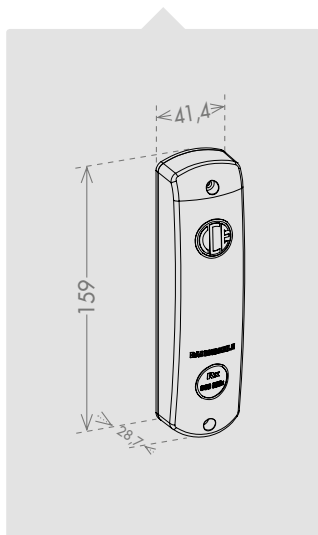

# RADIO MOBILE

Wireless transmission systems for safety edges.

WIRELESS CONNECTION WITH EXTERNAL TRANSMITTER

APPLICATIONS

SIZES

TEMPERATURE

DEVICE IP RATING

**IT** RADIO MOBILE è un dispositivo di comunicazione wireless per la gestione in sicurezza di uno o più bordi sensibili. Applicabile a tutti i tipi di bordo, risparmia laboriosi cablaggi.