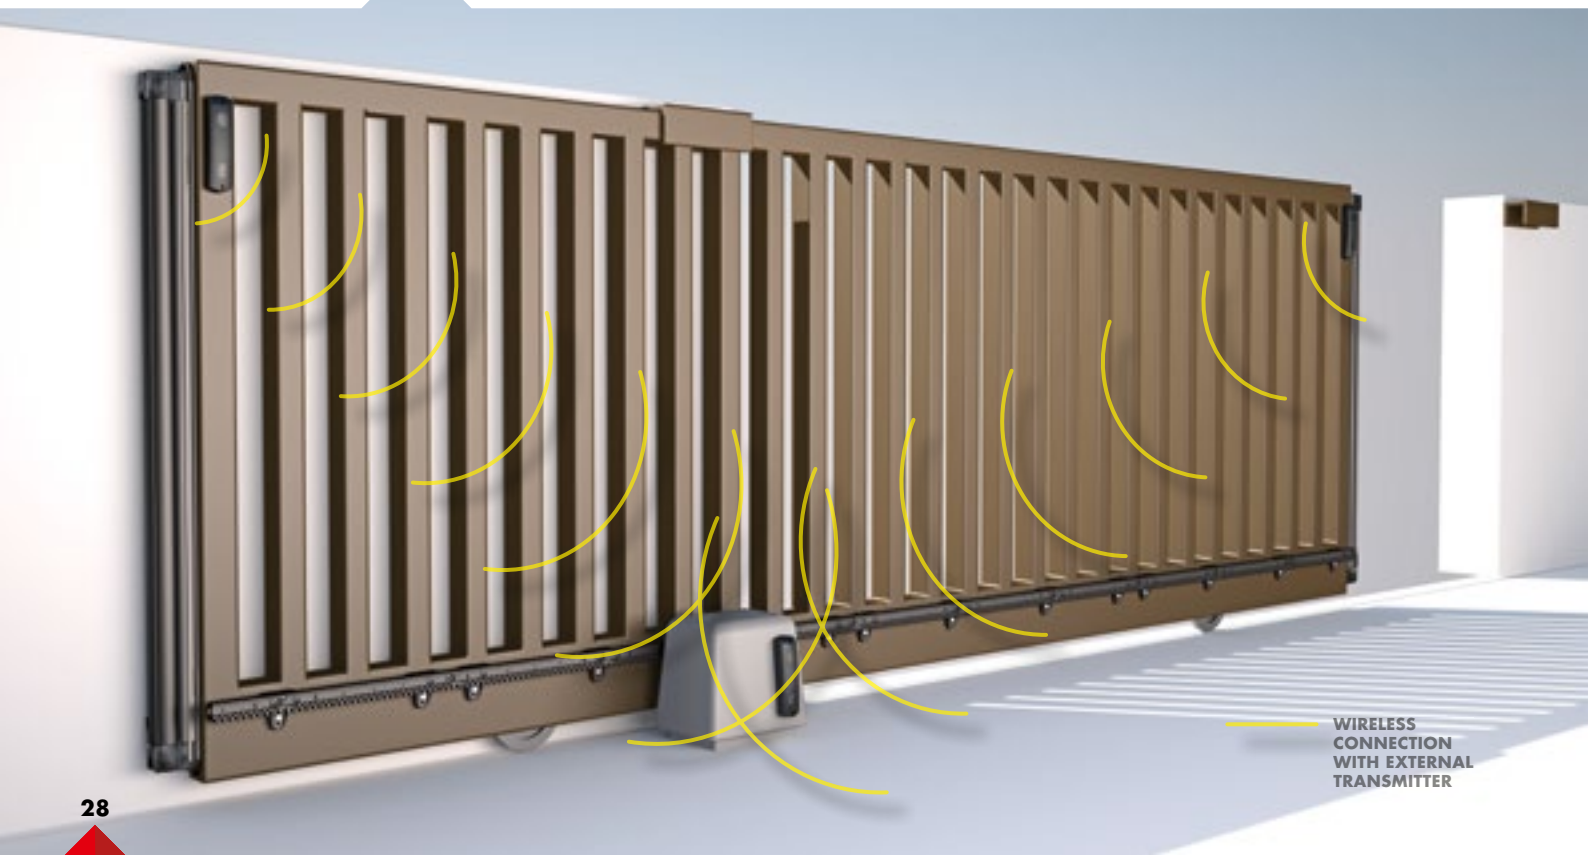

WIRELESS CONNECTION WITH INTEGRATED TRANSMITTER

# RADIO MOBILE

Wireless transmission systems for safety edges.

WIRELESS CONNECTION WITH EXTERNAL TRANSMITTER

APPLICATIONS

SIZES

TEMPERATURE

DEVICE IP RATING

**IT** RADIO MOBILE è un dispositivo di comunicazione wireless per la gestione in sicurezza di uno o più bordi sensibili. Applicabile a tutti i tipi di bordo, risparmia laboriosi cablaggi.

**UK** RADIO MOBILE is a bidirectional wireless communication system used to manage one or more safety edges. The system is easy to install without any laborious wiring on the moving parts.

**FR** RADIO MOBILE est un dispositif de communication sans fil pour la gestion en sécurité d'un ou plusieurs bords sensibles. Il est applicable à tous types de bords sensibles et évite les câblages laborieux.

**DE** RADIO MOBILE ist eine Funkanlage für das sichere Ansteuern einer oder mehrerer Kontakteisten. Sie ist für alle Arten von Kontakteisten verwendbar und erspart arbeitsaufwändiges Verkabeln.

**ES** Radiomobile es un dispositivo de comunicación inalámbrico que controla uno o varios bordes sensibles con toda seguridad. Instalable en todo tipo de bordes, evita el engorro del cableado.