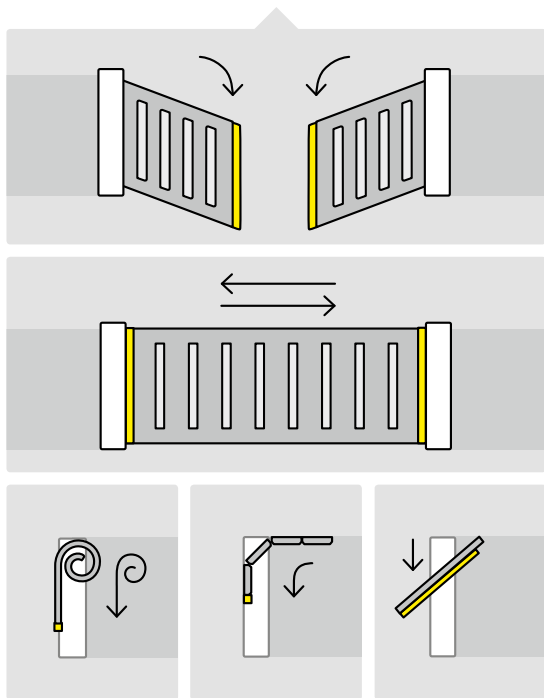

WIRELESS CONNECTION WITH INTEGRATED TRANSMITTER

# RADIO MOBILE

Wireless transmission systems for safety edges.

WIRELESS CONNECTION WITH EXTERNAL TRANSMITTER

APPLICATIONS

SIZES

TEMPERATURE

DEVICE IP RATING

**IT** RADIO MOBILE è un dispositivo di comunicazione wireless per la gestione in sicurezza di uno o più bordi sensibili. Applicabile a tutti i tipi di bordo, risparmia laboriosi cablaggi.

**UK** RADIO MOBILE is a bidirectional wireless communication system used to manage one or more safety edges. The system is easy to install without any laborious wiring on the moving parts.

**FR** RADIO MOBILE est un dispositif de communication sans fil pour la gestion en sécurité d'un ou plusieurs bords sensibles. Il est applicable à tous types de bords sensibles et évite les câblages laborieux.

**DE** RADIO MOBILE ist eine Funkanlage für das sichere Ansteuern einer oder mehrerer Kontakteisten. Sie ist für alle Arten von Kontakteisten verwendbar und erspart arbeitsaufwändiges Verkabeln.

**ES** Radiomobile es un dispositivo de comunicación inalámbrico que controla uno o varios bordes sensibles con toda seguridad. Instalable en todo tipo de bordes, evita el engorro del cableado.