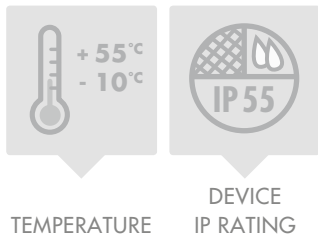

# RADIO MOBILE

Wireless transmission systems for safety edges.

WIRELESS CONNECTION WITH EXTERNAL TRANSMITTER

APPLICATIONS

SIZES

TEMPERATURE

DEVICE IP RATING

**IT** RADIO MOBILE è un dispositivo di comunicazione wireless per la gestione in sicurezza di uno o più bordi sensibili. Applicabile a tutti i tipi di bordo, risparmia laboriosi cablaggi.

**UK** RADIO MOBILE is a bidirectional wireless communication system used to manage one or more safety edges. The system is easy to install without any laborious wiring on the moving parts.

**FR** RADIO MOBILE est un dispositif de communication sans fil pour la gestion en sécurité d'un ou plusieurs bords sensibles. Il est applicable à tous types de bords sensibles et évite les câblages laborieux.

**DE** RADIO MOBILE ist eine Funkanlage für das sichere Ansteuern einer oder mehrerer Kontakteisten. Sie ist für alle Arten von Kontakteisten verwendbar und erspart arbeitsaufwändiges Verkabeln.

**ES** Radiomobile es un dispositivo de comunicación inalámbrico que controla uno o varios bordes sensibles con toda seguridad. Instalable en todo tipo de bordes, evita el engorro del cableado.