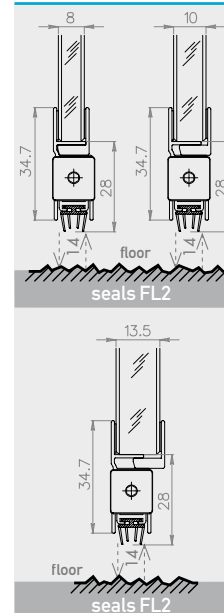

GLASS BOTTOM UNIVERSAL

COD. CE8135GBU

boxes of: 30 pieces

lengths

330 430 530 630 730 830 930 1030 1130 1230 1330
1430 1530 1630 1730 1830 mm

plunger type

colours

colours anti-scratch finish

application

size 8-10-13,5x34,7 mm

size 8-10-13,5x34,7 mm

seals

fixing type

closing plug included

IT Modello per porte in vetro con applicazione sotto il vetro, ha il profilo interno sfilabile anche dopo l'installazione. È dotato di una morbida guarnizione in silicone. Disponibile per vetri di spessore 8 - 10 - 13,5mm in diverse finiture di anodizzazione.

DE Modell für Glastüren, das unter der Scheibe angebracht wird. Sein Innenprofil ist auch noch nach dem Anbringen ausziehbar. Es verfügt über eine weiche Dichtlippe aus Silikon. Für 8 - 10 - 13,5mm starke Scheiben, mit verschiedenen Eloxierungen.

FR Modèle qui est encastré sous le verre de la porte, son profil interne est extractible également après installation. Il est équipé d'un joint souple en silicone et est disponible pour verres de 8 - 10 et 13,5mm d'épaisseur et en différentes finitions d'anodisation.