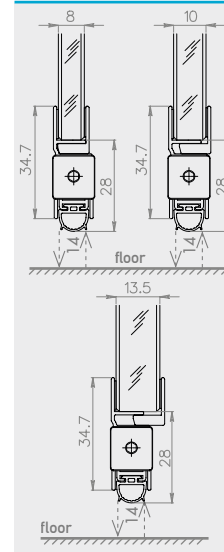

GLASS BOTTOM UNIVERSAL

COD. CE8135GBU

boxes of: 30 pieces

lengths

330 430 530 630 730 830 930 1030 1130 1230 1330
1430 1530 1630 1730 1830 mm

plunger type

colours

colours anti-scratch finish

application

size 8-10-13,5x34,7 mm

size 8-10-13,5x34,7 mm

seals

fixing type

closing plug included

IT Modello per porte in vetro con applicazione sotto il vetro, ha il profilo interno sfilabile anche dopo l'installazione. È dotato di una morbida guarnizione in silicone. Disponibile per vetri di spessore 8 - 10 - 13,5mm in diverse finiture di anodizzazione.

DE Modell für Glastüren, das unter der Scheibe angebracht wird. Sein Innenprofil ist auch noch nach dem Anbringen ausziehbar. Es verfügt über eine weiche Dichtlippe aus Silikon. Für 8 - 10 - 13,5mm starke Scheiben, mit verschiedenen Eloxierungen.

FR Modèle qui est encastré sous le verre de la porte, son profil interne est extractible également après installation. Il est équipé d'un joint souple en silicone et est disponible pour verres de 8 - 10 et 13,5mm d'épaisseur et en différentes finitions d'anodisation.