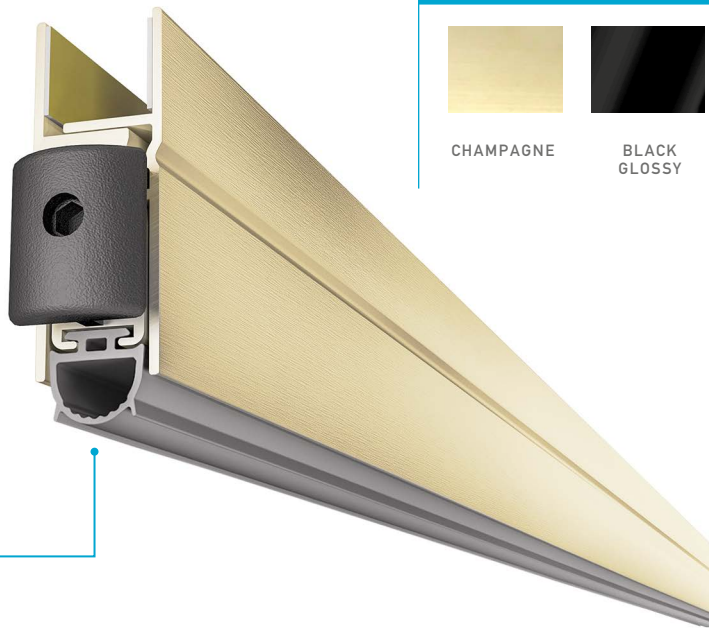

GLASS BOTTOM UNIVERSAL

COD. CE8135GBU

boxes of: 30 pieces

lengths

330 430 530 630 730 830 930 1030 1130 1230 1330
1430 1530 1630 1730 1830 mm

plunger type

colours

colours anti-scratch finish

application

size 8-10-13,5x34,7 mm

size 8-10-13,5x34,7 mm

seals

fixing type

closing plug included

IT Modello per porte in vetro con applicazione sotto il vetro, ha il profilo interno sfilabile anche dopo l'installazione. È dotato di una morbida guarnizione in silicone. Disponibile per vetri di spessore 8 - 10 - 13,5mm in diverse finiture di anodizzazione.

DE Modell für Glastüren, das unter der Scheibe angebracht wird. Sein Innenprofil ist auch noch nach dem Anbringen ausziehbar. Es verfügt über eine weiche Dichtlippe aus Silikon. Für 8 - 10 - 13,5mm starke Scheiben, mit verschiedenen Eloxierungen.

ES Modelo para puertas de cristal con aplicación bajo el cristal, con perfil interno extraíble incluso después de la instalación. Está dotado de una suave junta de silicona. Está disponible para cristales de 8, 10 y 13,5mm de espesor, con varios acabados anodizados diferentes.