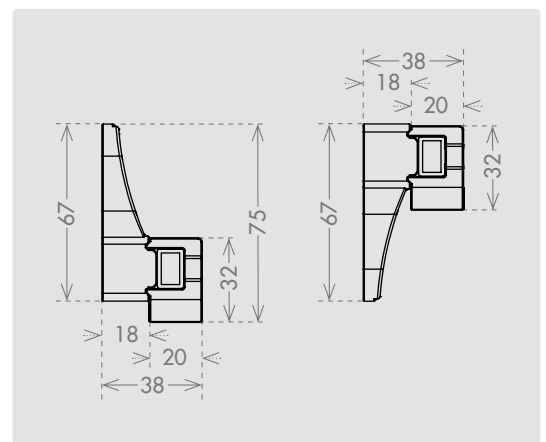

APPLICATIONS