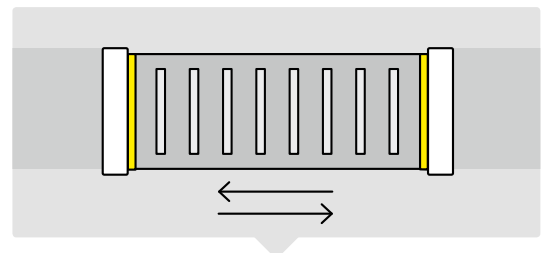

# ERCOLE CREMAGLIERA

code: **ERC**

**🇮🇹** ERCOLE è una cremagliera modulare in nylon, con anima di rinforzo in ferro. Molto versatile, ha la possibilità di essere installata con le staffe verso l'alto oppure verso il basso. Semplice e veloce da installare, grazie agli spessori modulari, è possibile montarla anche su cancelli non perfettamente rettilinei.

**🇬🇧** ERCOLE gear rack is made of a solid steel body with modular plastic covers locked together. The gear rack is secured with reversible brackets which can be put over or under rack's teeth. Quick and easy to install, has also modular spacers of 3mm allowing you to align the rack on very curved systems.

**🇫🇷** ERCOLE est une crémaillère modulaire en nylon avec un corps de renforcement en acier. Très polyvalente, elle offre la possibilité d'être installée avec les supports vers le haut ou vers le bas. Simple et facile à installer grâce aux surépaisseurs modulaires, il est également possible de la monter sur des portails qui ne seraient pas parfaitement rectilignes.

**🇪🇸** ERCOLE es una cremallera modular de nailon dotada de núcleo de refuerzo de hierro. Dada su gran versatilidad, es posible instalarla con los soportes mirando hacia arriba o bien hacia abajo. Se instala de forma fácil y rápida gracias a los espesores modulares y es posible montarla incluso en portones que no son perfectamente rectilíneos.