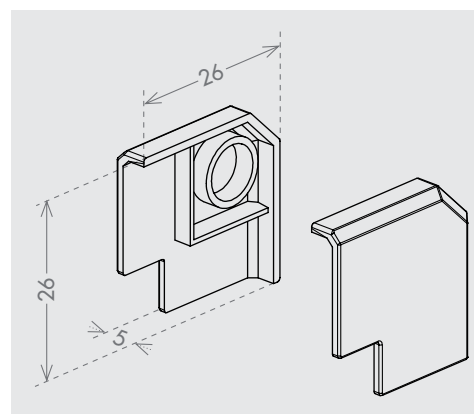

GLASS CORNER

COD. GLASSCRN

2 YEARS*
WARRANTY

EN Cover for the corners of Glass Frame seal. This accessory avoid the need for laborious 45° cuttings on aluminum.

colours

CHROMED

BLACK

application

GLASS

IT Accessorio per la finitura degli angoli di giunzione del Glass Frame. Evita di dover eseguire tagli precisi a 45° sull'alluminio.

DE Zubehör für das Fertigstellen der Eckverbindungen von Glass Frame. Vermeidet die Notwendigkeit präziser 45°-Schnitte am Aluminium.

FR Accessoire pour la finition des angles de jonction du Glass Frame. Evite de devoir réaliser des coupes précises à 45° sur l'aluminium.

ES Accesorio para rematar las esquinas de unión del Glass Frame. Evita el tener que cortar con precisión el aluminio a 45°.

RU Аксессуар для отделки соединительных углов модели Glass Frame. Устраняет необходимость в точном вырезании алюминия под 45°.