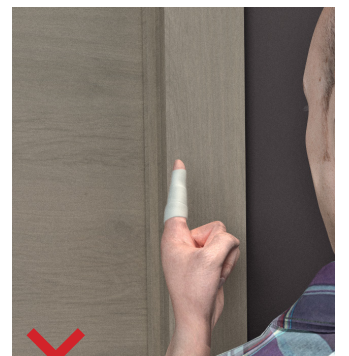

WITHOUT
DIGIPLEXI