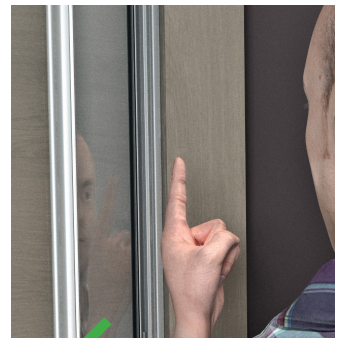

WITH
DIGIPLEXI