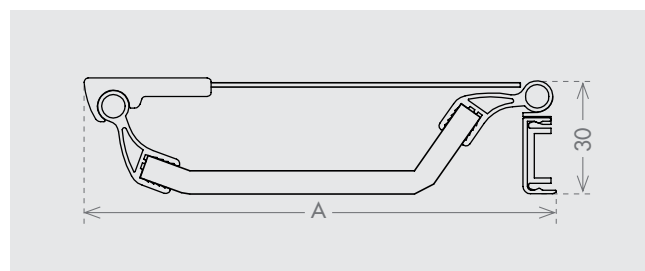

# DIGIPLEXI

COD. DGSPLX

2 YEARS \*  
WARRANTY

lengths  
2000 mm

**EN** Finger-protection system for hinged doors with 120° door opening. This product consists of an elegant profile in UV resistant transparent polycarbonate. The system can be customized in length and inclination to fit in any kind of hinged door.

**IT** Sistema di protezione antisciacchiamento dita per porte e portoni a battente con apertura fino a 120°, composto da una elegante e solida scocca in policarbonato trasparente (UV resistant). Grazie alla possibilità di personalizzare la curvatura e la posizione delle pieghe, DIGIPLEXI può adattarsi a tutti i tipi di serramento a battente.

**DE** Schutzsystem gegen das Einklemmen von Fingern für Schwenktüren und -toren mit einer Öffnung bis 120°, bestehend aus einer eleganten und soliden Struktur aus durchsichtigem Polycarbonat (UV-beständig). Dank der Möglichkeit, die Krümmung und die Falten individuell einzustellen, kann sich DIGIPLEXI allen Türarten anpassen.

**FR** Système de protection contre l'écrasement des doigts sur les portes battantes avec ouverture jusque 120°, composé d'un élégant et solide corps en polycarbonate transparent (résistant aux UV). Grâce à la possibilité de personnaliser la courbure et la position des pliures, DIGIPLEXI peut s'adapter à tous types d'ouvrants à battant.