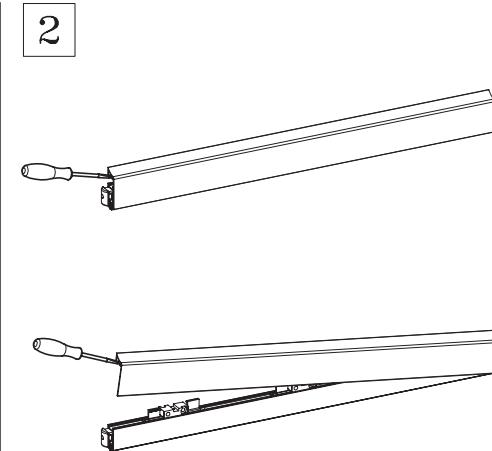

INSTALLAZIONE CON PULSANTE LATO CERNIERA
FITTING WITH PLUNGER ON HINGE SIDE

INSTALLAZIONE CON PULSANTE LATO MANIGLIA
FITTING WITH PLUNGER ON LOCK SIDE