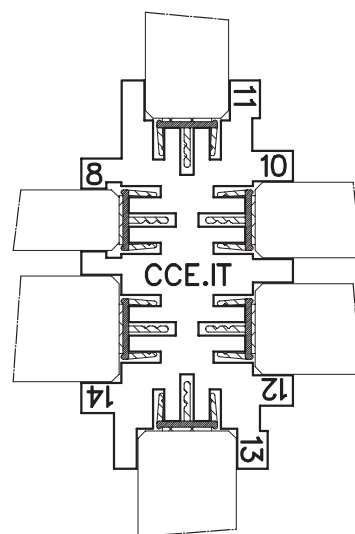

\* Possibile applicazione sul telaio.  
\* It's possible also to apply on frame.

**DIMA DI CENTRAGGIO UNIVERSALE**  
(per vetri con spessore da 8 mm a 14 mm)

**UNIVERSAL CENTERING JIG**  
(for glasses from 8 mm up to 14 mm thick)