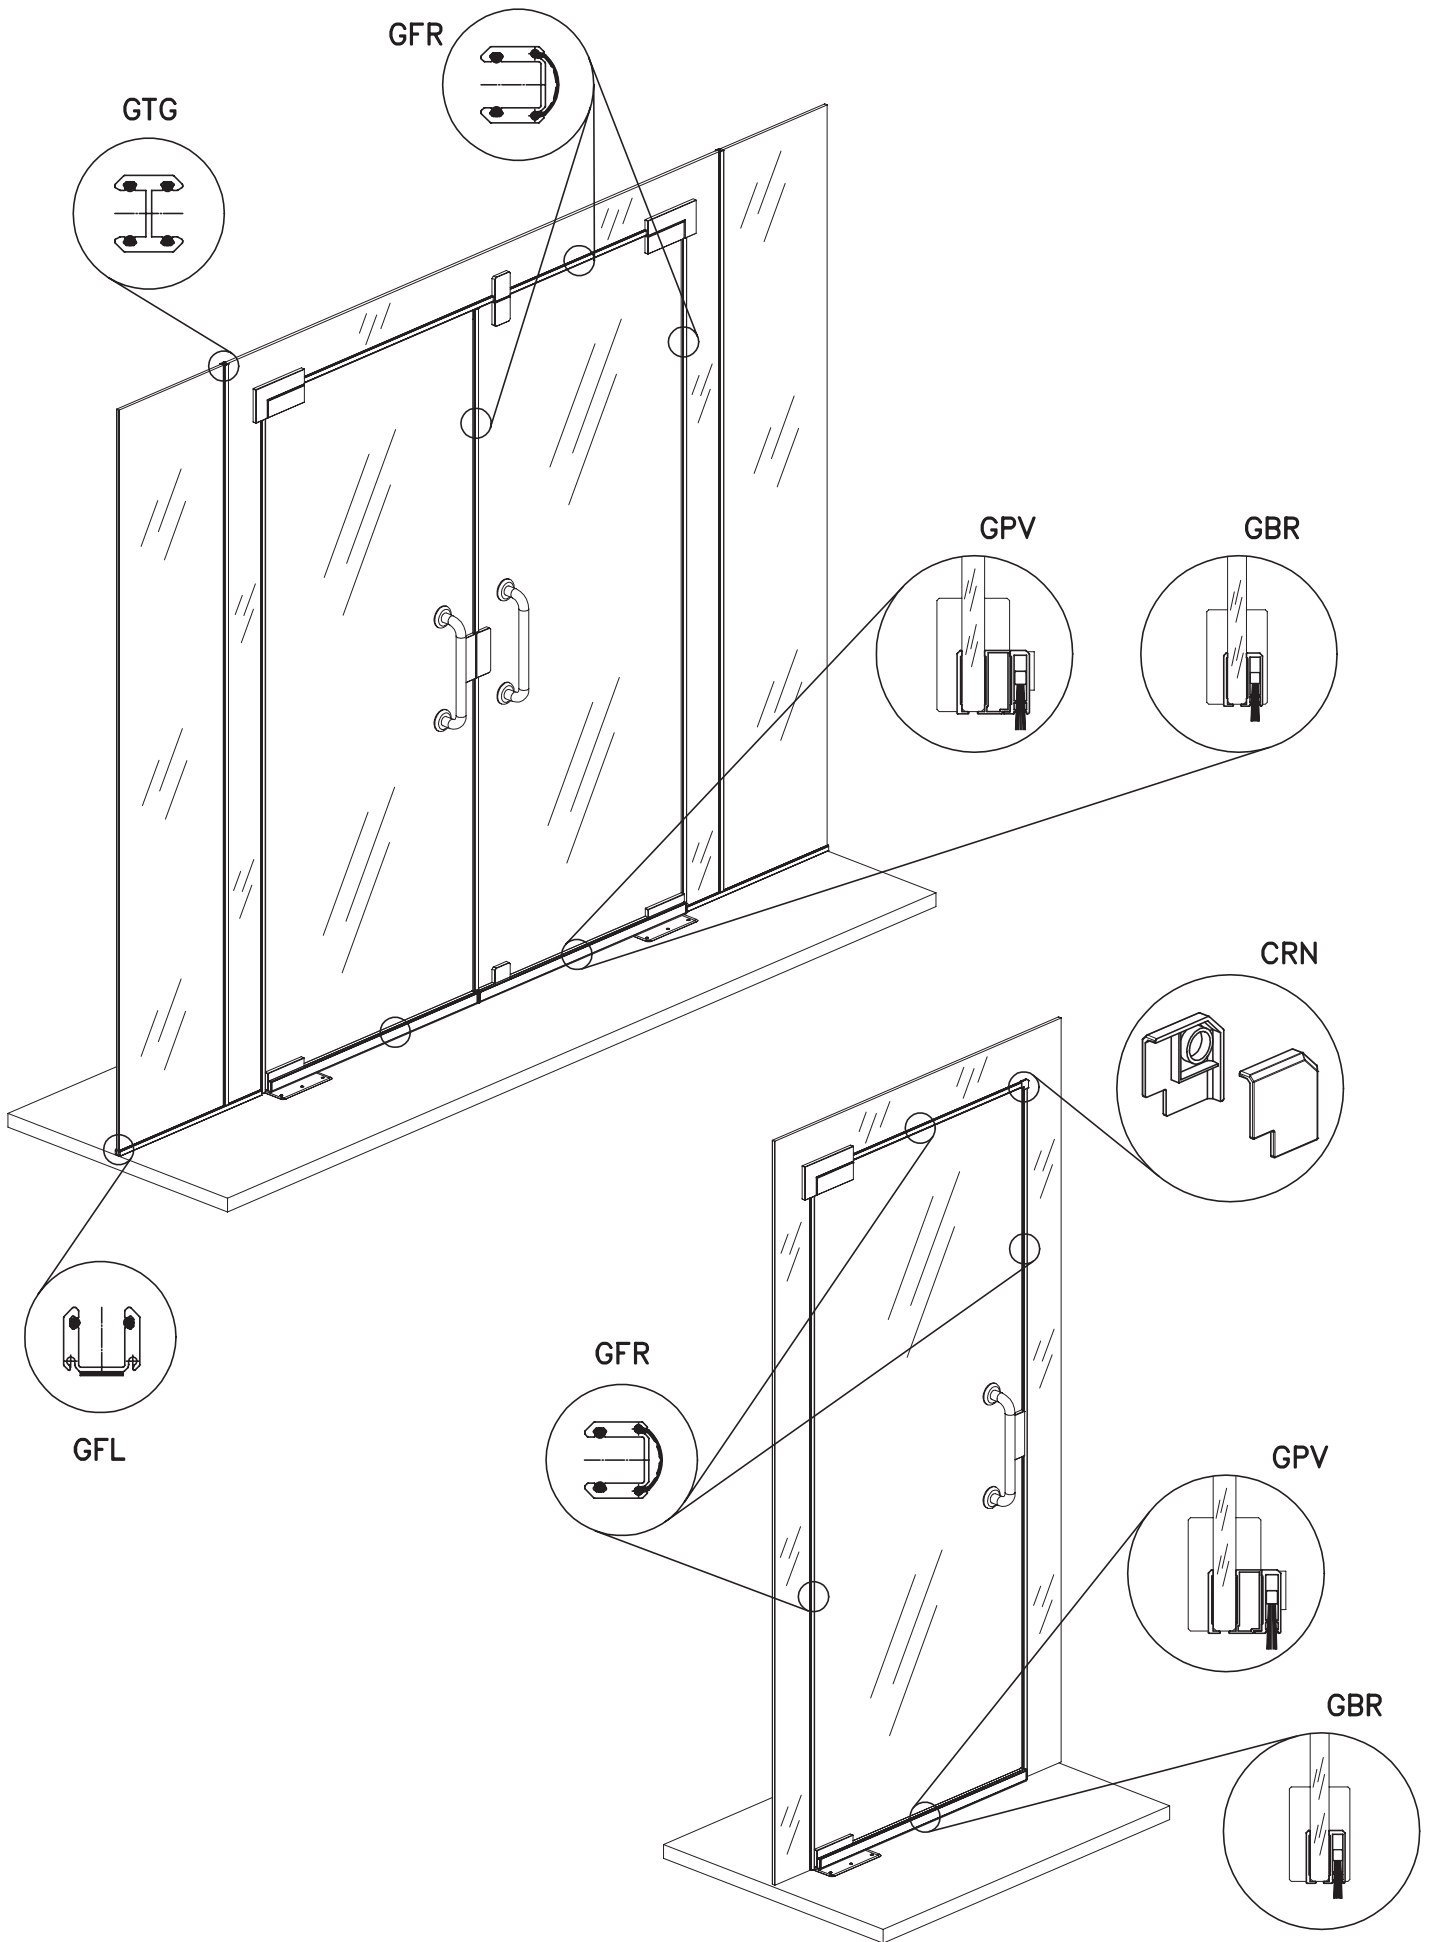

GBR

**Pulire il vetro prima di applicare l'adesivo.**  
*Clean the glass before taping.*

**Non usare detergenti o soluzioni a base di sapone.**  
*Do not use soap-based cleanser.*

**Pulire esclusivamente con solventi a base di alcool isopropilico.**  
**Cod: GLASSCLEAN**  
*Use exclusively isopropyl alcohol cleaning wipes.*  
**Cod: GLASSCLEAN**

**Biadesivo**  
*Double-side tape*

C.C.E. cares about the environment. Our factory uses 100% solar power electricity. This sheet is printed on 100% recyclable paper. ♻️