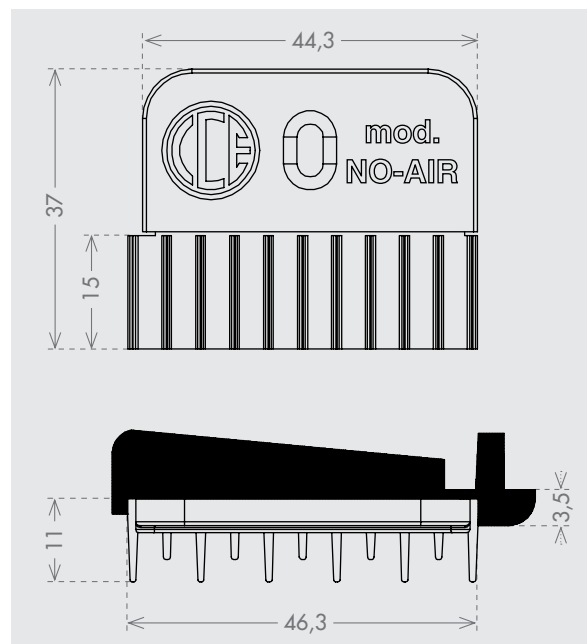

# NO AIR PVC

COD. ACNOAP

COD. ACNOAK

2 YEARS\*  
WARRANTY

**EN** NO AIR lateral terminals system joints the automatic seal to the door frame. This system guarantees important advantages in terms of air and noise resistance (up to extra 3dB noise reduction certified by the IFT Rosenheim Institute). These accessories can be installed on the most common commercial PVC profiles by a custom counterplate included in the kit (the model of the profile must be specified at the order).

## colours

BLACK

**IT** I terminali NO AIR sono degli elementi di giunzione tra il sistema paraspiro e la guarnizione sullo stipite della porta. Sui profili in PVC possono essere installati sulle più comuni serie commerciali di profili grazie ad un adattatore compreso nel kit (variabile a seconda del modello del profilo, che va specificato in fase d'ordine).

**DE** Die Abschlussteile NO AIR sind Anschlusselemente zwischen dem Türdichtungssystem und der Dichtlippe am Türpfosten. Dank eines im Kit enthaltenen Adapters sind sie an den gängigsten, handelsüblichen PVC-Profilen montierbar (das jeweilige Profilmodell ist unbedingt bei Bestellung anzugeben).

**ES** Los terminales NO AIR son elementos de unión entre el sistema de burlete y la junta sobre la jamba de la puerta. En perfiles de PVC pueden instalarse en las series comerciales de perfiles más comunes gracias a un adaptador incluido en el juego (variable según el modelo del perfil, que se especifica en el pedido).