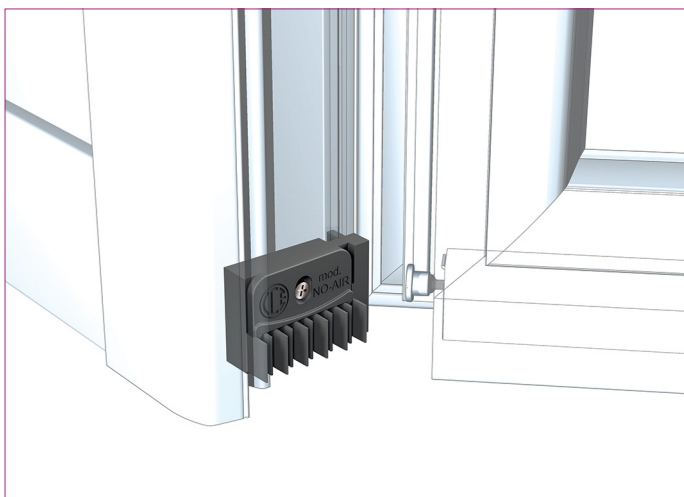

# NO AIR PVC

COD. ACNOAP

COD. ACNOAK

2 YEARS\*  
WARRANTY

**EN** NO AIR lateral terminals system joints the automatic seal to the door frame. This system guarantees important advantages in terms of air and noise resistance (up to extra 3dB noise reduction certified by the IFT Rosenheim Institute). These accessories can be installed on the most common commercial PVC profiles by a custom counterplate included in the kit (the model of the profile must be specified at the order).

## colours

BLACK

**IT** I terminali NO AIR sono degli elementi di giunzione tra il sistema paraspiro e la guarnizione sullo stipite della porta. Sui profili in PVC possono essere installati sulle più comuni serie commerciali di profili grazie ad un adattatore compreso nel kit (variabile a seconda del modello del profilo, che va specificato in fase d'ordine).

**DE** Die Abschlussteile NO AIR sind Anschlusselemente zwischen dem Türdichtungssystem und der Dichtlippe am Türpfosten. Dank eines im Kit enthaltenen Adapters sind sie an den gängigsten, handelsüblichen PVC-Profilen montierbar (das jeweilige Profilmodell ist unbedingt bei Bestellung anzugeben).

**ES** Los terminales NO AIR son elementos de unión entre el sistema de burlete y la junta sobre la jamba de la puerta. En perfiles de PVC pueden instalarse en las series comerciales de perfiles más comunes gracias a un adaptador incluido en el juego (variable según el modelo del perfil, que se especifica en el pedido).