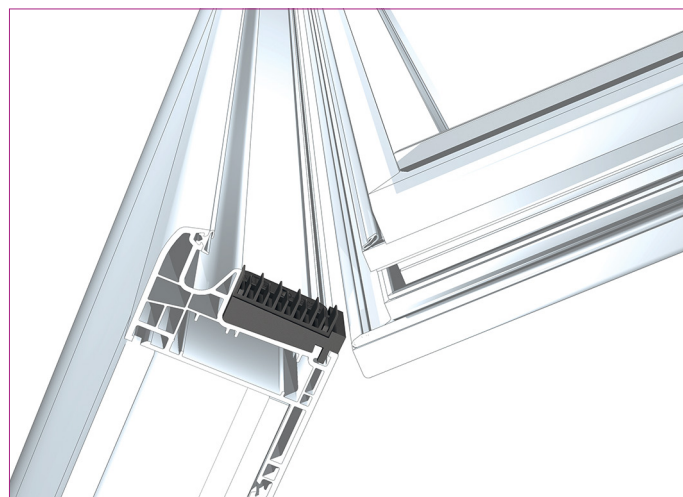

# NO AIR PVC

COD. ACNOAP

COD. ACNOAK

2 YEARS\*  
WARRANTY

**EN** NO AIR lateral terminals system joints the automatic seal to the door frame. This system guarantees important advantages in terms of air and noise resistance (up to extra 3dB noise reduction certified by the IFT Rosenheim Institute). These accessories can be installed on the most common commercial PVC profiles by a custom counterplate included in the kit (the model of the profile must be specified at the order).

## colours

BLACK

**IT** I terminali NO AIR sono degli elementi di giunzione tra il sistema paraspiro e la guarnizione sullo stipite della porta. Sui profili in PVC possono essere installati sulle più comuni serie commerciali di profili grazie ad un adattatore compreso nel kit (variabile a seconda del modello del profilo, che va specificato in fase d'ordine).

**DE** Die Abschlussteile NO AIR sind Anschlusselemente zwischen dem Türdichtungssystem und der Dichtlippe am Türpfosten. Dank eines im Kit enthaltenen Adapters sind sie an den gängigsten, handelsüblichen PVC-Profilen montierbar (das jeweilige Profilmodell ist unbedingt bei Bestellung anzugeben).

**ES** Los terminales NO AIR son elementos de unión entre el sistema de burlete y la junta sobre la jamba de la puerta. En perfiles de PVC pueden instalarse en las series comerciales de perfiles más comunes gracias a un adaptador incluido en el juego (variable según el modelo del perfil, que se especifica en el pedido).