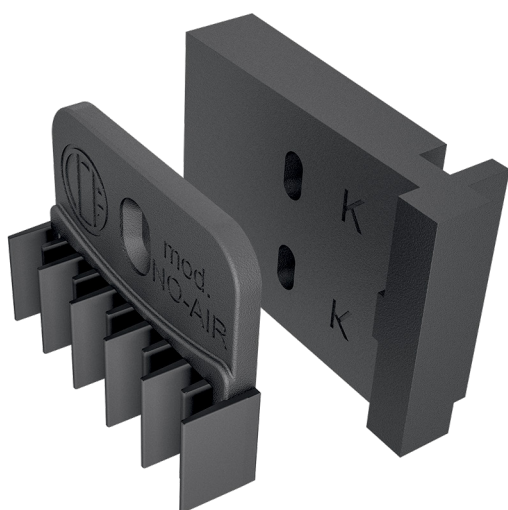

# NO AIR PVC

COD. ACNOAP

COD. ACNOAK

2 YEARS\*  
WARRANTY

**EN** NO AIR lateral terminals system joints the automatic seal to the door frame. This system guarantees important advantages in terms of air and noise resistance (up to extra 3dB noise reduction certified by the IFT Rosenheim Institute). These accessories can be installed on the most common commercial PVC profiles by a custom counterplate included in the kit (the model of the profile must be specified at the order).

## colours

BLACK

**IT** I terminali NO AIR sono degli elementi di giunzione tra il sistema paraspiro e la guarnizione sullo stipite della porta. Sui profili in PVC possono essere installati sulle più comuni serie commerciali di profili grazie ad un adattatore compreso nel kit (variabile a seconda del modello del profilo, che va specificato in fase d'ordine).

**DE** Die Abschlussteile NO AIR sind Anschlusselemente zwischen dem Türdichtungssystem und der Dichtlippe am Türpfosten. Dank eines im Kit enthaltenen Adapters sind sie an den gängigsten, handelsüblichen PVC-Profilen montierbar (das jeweilige Profilmodell ist unbedingt bei Bestellung anzugeben).

**ES** Los terminales NO AIR son elementos de unión entre el sistema de burlete y la junta sobre la jamba de la puerta. En perfiles de PVC pueden instalarse en las series comerciales de perfiles más comunes gracias a un adaptador incluido en el juego (variable según el modelo del perfil, que se especifica en el pedido).