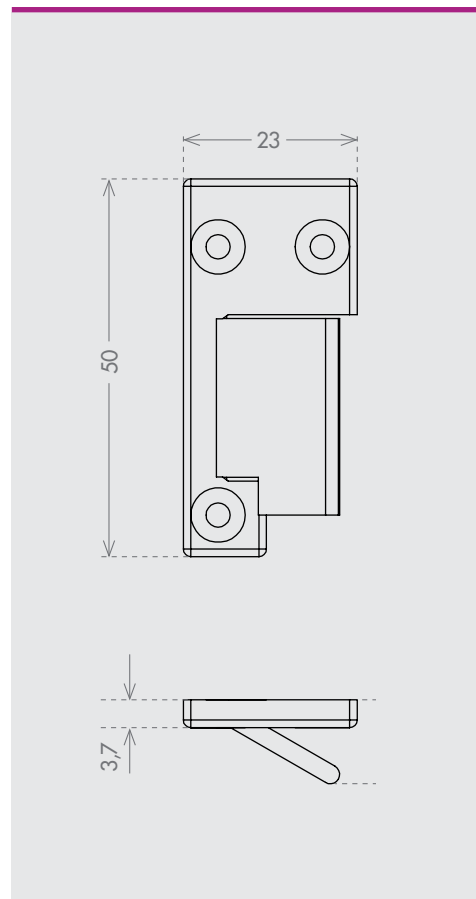

# ACTUATOR PIVOT

COD. ACAPIV

2 YEARS\*  
WARRANTY

**EN** Thanks to an additional lever, ACTUATOR PIVOT accessory facilitates the activation of automatic drop-down seals. It can be installed on pivoting doors or on doors where the plunger of the automatic seal is on the lock side (both left or right). ACTUATOR PIVOT can be used with many different models of automatic drop-down seals.

## colours

BLACK

GREY

size 23x60 mm

**IT** ACTUATOR PIVOT permette, tramite una leva, l'azionamento facilitato delle guarnizioni automatiche sotto-porta. Può essere montato su porte con funzionamento a bilico o su guarnizioni automatiche sotto-porta con funzionalità pulsante su lato maniglia, sia destre che sinistre. ACTUATOR PIVOT si può montare su diversi modelli di guarnizione automatica sotto-porta.

**DE** ACTUATOR PIVOT ermöglicht mit einem Hebel die vereinfachte Betätigung der automatischen Unterblattdichtungen. Er kann auf Schwingtüren oder auf automatische Unterblattdichtungen mit Druckknopffunktion auf der Griffseite montiert werden, sowohl an rechts- als auch linksöffnenden Türen. ACTUATOR PIVOT kann an verschiedene Modelle der automatischen Unterblattdichtung montiert werden.