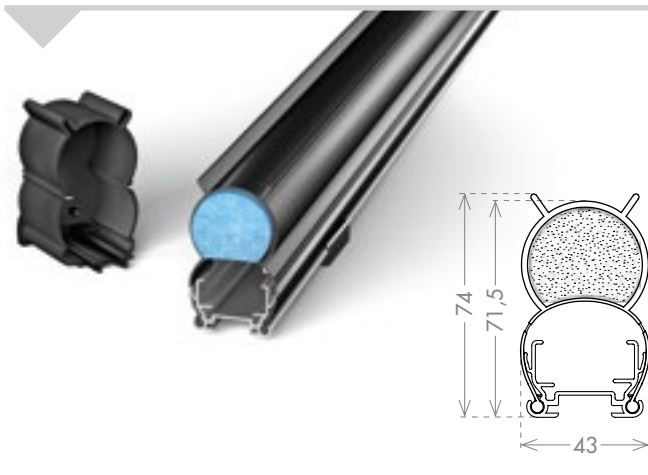

SICURSTOP PASSIVA

code: **SICURPA**