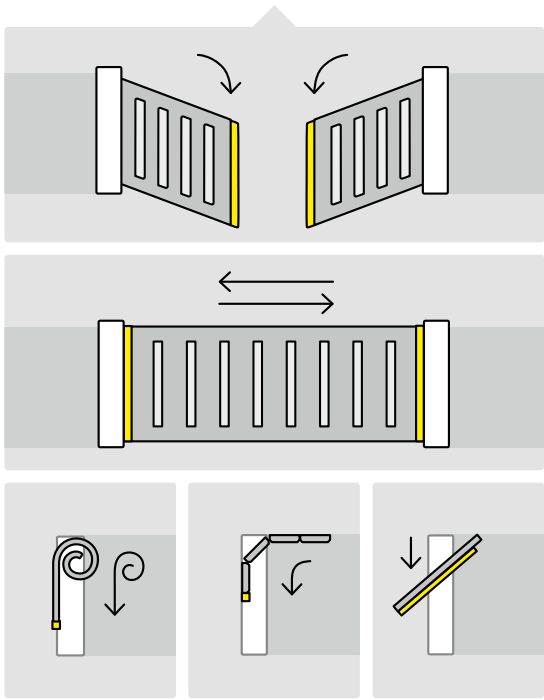

APPLICATIONS