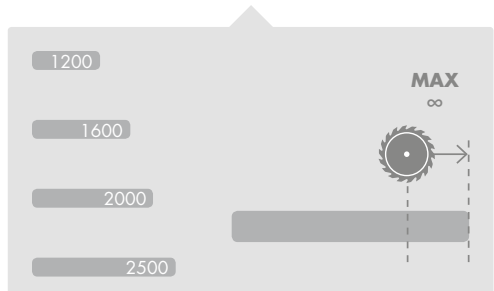

APPLICATIONS

SIZES

LENGTHS AND TRIMMING