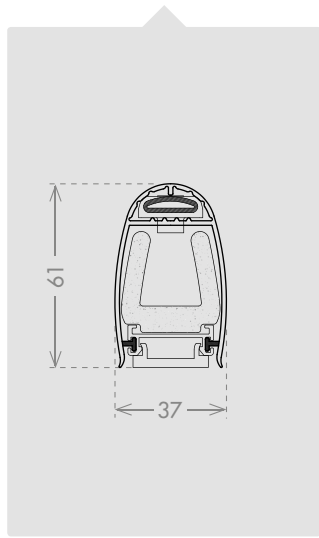

APPLICATIONS

SIZES

LENGTHS AND TRIMMING