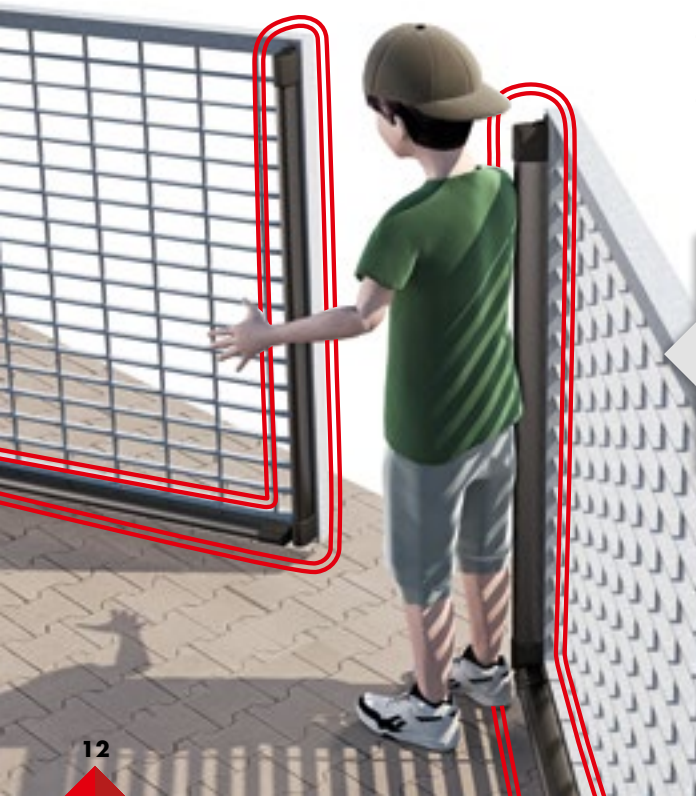

COMPATTA CND

Safety contact edges with compact size.

Facile da installare ed accorciabile infinitamente, COMPATTA CND sfrutta la tecnologia conduttiva in un bordo sensibile piccolo e discreto.

Il dispositivo di sicurezza garantisce una risposta rapida agli impatti su tutta la lunghezza della struttura.

Easy to install, COMPATTA CND can be cut down at will. It uses an inner TPE conductive profile on a small and discreet body, which guarantees quick response to every impact. It is also available with integrated wireless transmitter.

Facile à installer et raccourcissable infiniment, COMPATTA CND exploite la technologie conductive dans un format de bord sensible petit et discret.

Le dispositif de sécurité assure une réponse rapide aux impacts sur toute la longueur de sa structure.

COMPATTA CND ist einfach zu verlegen, alle elektrischen Leiter sind in einer kleinen und diskreten Kontaktleiste geführt. Diese reagiert schnell auf Stöße an jeder Stelle des Profils.

Fácil de instalar y recortable ilimitadamente, COMPATTA CND incorpora tecnología conductora en un borde sensible pequeño y discreto.

El dispositivo de seguridad garantiza una respuesta rápida a los choques a todo lo largo de la estructura.

**TOTAL
SAFETY**

Safety guaranteed on all border's length, including endcaps.