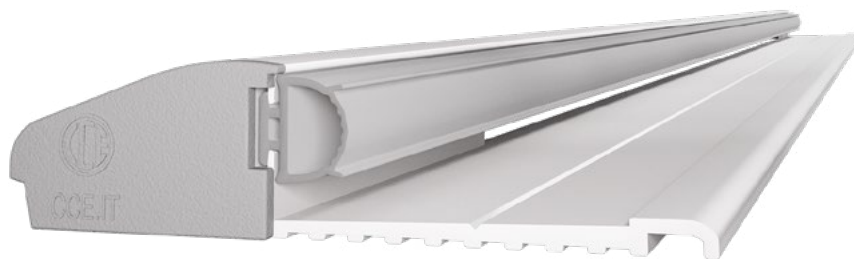

ULISSE LIGHT

cod. KITULLIG

size 64x15 mm