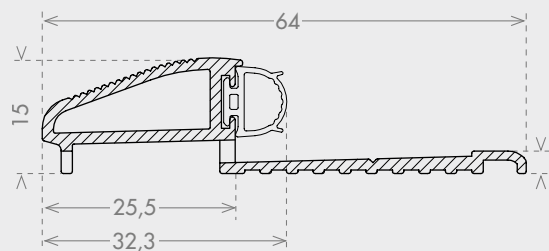

ULISSE LIGHT

cod. KITULLIG

size 64x15 mm