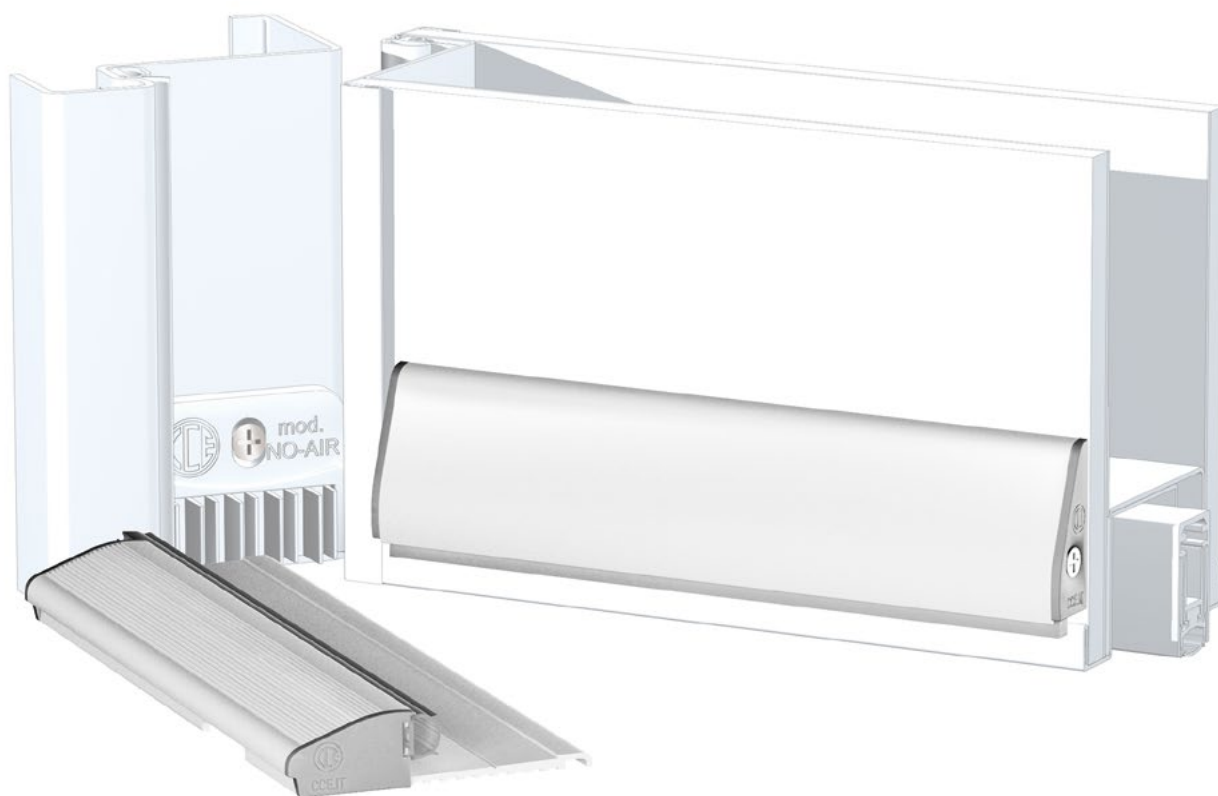

ULISSE LIGHT ULISSE DRIP

lengths

430 730 1030 1330 1630 mm

EN This draining threshold is designed to be installed on new and existing doors. Equipped with a soft self-extinguishing silicone seal, Ulisse Light can be installed on single leaf doors and double leaf doors. The system can be combined the Ulisse Drip aluminum drip-stop equipped with a brush with central PP fin to maximize water tightness.

application

IT Sistema ideato per l'installazione anche su porte già esistenti dove sia necessario inserire una soglia drenante. La soglia Ulisse Light va in battuta sull'anta della porta con una morbida guarnizione in silicone autoestinguente. Il sistema può essere completato con l'utilizzo del gocciolatoio Ulisse Drip che grazie alla spazzola in polipropilene con pinna contribuisce ad aumentare la tenuta all'acqua.

DE System für den Einbau in auch schon bestehende Türen, wo eine Entwässerungsschwelle erforderlich ist. Die Schwelle Ulisse Light schlägt mit einer weichen Dichtlippe aus selbstlöschendem Silikon auf das Türblatt. Das System kann mit einem Wetterschenkel Ulisse Drip abgerundet werden, der dank der Polypropylenbürste dazu beiträgt, die Wasserdichtigkeit zu erhöhen.

FR Système pensé pour l'installation sur des portes déjà montées où il est nécessaire d'insérer un seuil drainant. Le seuil Ulisse Light prend appui sur la porte avec un joint souple en silicone auto-extinguible. Le système peut être complété par l'utilisation du lèche-goutte d'Ulisse Drip qui, grâce à la brosse en polypropylène avec ailettes, contribue à augmenter l'étanchéité à l'eau.