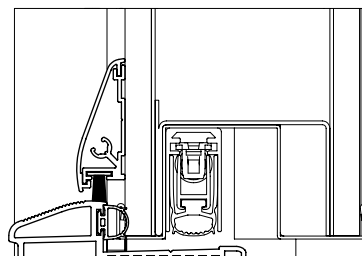

ULISSE LIGHT ULISSE DRIP

lengths

430 730 1030 1330 1630 mm

EN This draining threshold is designed to be installed on new and existing doors. Equipped with a soft self-extinguishing silicone seal, Ulisse Light can be installed on single leaf doors and double leaf doors. The system can be combined the Ulisse Drip aluminum drip-stop equipped with a brush with central PP fin to maximize water tightness.

application

IT Sistema ideato per l'installazione anche su porte già esistenti dove sia necessario inserire una soglia drenante. La soglia Ulisse Light va in battuta sull'anta della porta con una morbida guarnizione in silicone autoestinguente. Il sistema può essere completato con l'utilizzo del gocciolatoio Ulisse Drip che grazie alla spazzola in polipropilene con pinna contribuisce ad aumentare la tenuta all'acqua.

DE System für den Einbau in auch schon bestehende Türen, wo eine Entwässerungsschwelle erforderlich ist. Die Schwelle Ulisse Light schlägt mit einer weichen Dichtlippe aus selbstlöschendem Silikon auf das Türblatt. Das System kann mit einem Wetterschenkel Ulisse Drip abgerundet werden, der dank der Polypropylenbürste dazu beiträgt, die Wasserdichtigkeit zu erhöhen.

FR Système pensé pour l'installation sur des portes déjà montées où il est nécessaire d'insérer un seuil drainant. Le seuil Ulisse Light prend appui sur la porte avec un joint souple en silicone auto-extinguible. Le système peut être complété par l'utilisation du lèche-goutte d'Ulisse Drip qui, grâce à la brosse en polypropylène avec ailettes, contribue à augmenter l'étanchéité à l'eau.