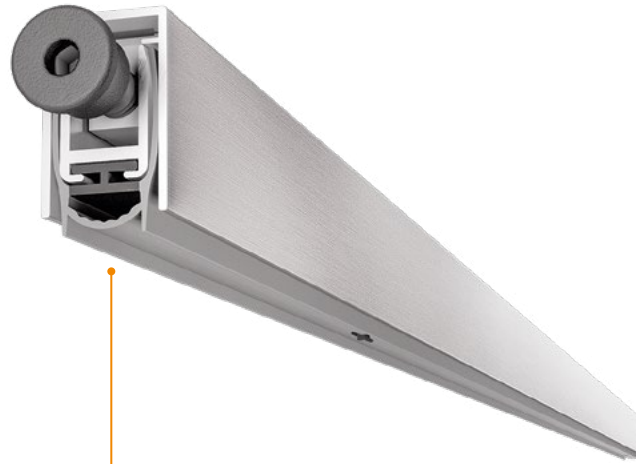

TREND PLUS

cod. ASTDPL

EN The smallest product of the acoustic family with a 50 dB acoustic certification by the IFT Rosenheim. It can be used with the Doppio Pulsante accessory to ensure the maximum sealing. This product can be installed also on pivoting doors in combination with Actuator Pivot accessory.

certification

application

TIMBER DOOR

SECURITY DOOR

plunger type

size 12,8x20 mm

seals

50 dB Rw
IFT Cert. n.
PB-G03-04-en
01_PB06

fixing type

optional

DOUBLE PLUNGER KIT cod. ACKITDP p. 152

ACTUATOR PIVOT cod. ACAPIV p. 153

IT Il modello acustico di dimensioni più contenute, certificato per 50dB di abbattimento acustico da IFT di Rosenheim. Può essere utilizzato anche con l'accessorio Doppio Pulsante, che permette una chiusura a terra ancora più efficace. Possibile utilizzo anche su porte pivotanti, con l'accessorio Attuator Pivot.

DE Schallschutzmodell mit geringeren Abmessungen, durch den IFT Rosenheim für eine Schalldämmung von 50 dB zertifiziert. Kann auch mit dem Zubehörteil Doppio Pulsante verwendet werden, das eine noch wirksamere Bodenschließung ermöglicht. Mit dem Zubehörteil Actuator Pivot auch an Pivottüren anwendbar.