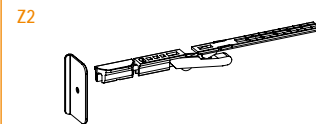

certification

application

TIMBER DOOR

SECURITY DOOR

plunger type

size 12,8x20 mm

seals

50 dB Rw
IFT Cert. n.
PB-G03-04-en
01_PB06

fixing type

optional

DOUBLE PLUNGER KIT cod. ACKITDP p. 152

ACTUATOR PIVOT cod. ACAPIV p. 153

IT Il modello acustico di dimensioni più contenute, certificato per 50dB di abbattimento acustico da IFT di Rosenheim. Può essere utilizzato anche con l'accessorio Doppio Pulsante, che permette una chiusura a terra ancora più efficace. Possibile utilizzo anche su porte pivotanti, con l'accessorio Attuator Pivot.