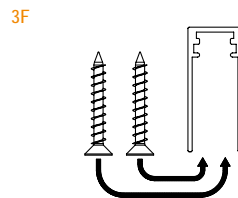

certification

application

TIMBER DOOR

SECURITY DOOR

plunger type

size 12,8x20 mm

seals

50 dB Rw
IFT Cert. n.
PB-G03-04-en
01_PB06

fixing type

optional

DOUBLE PLUNGER KIT cod. ACKITDP p. 152

ACTUATOR PIVOT cod. ACAPIV p. 153

IT Il modello acustico di dimensioni più contenute, certificato per 50dB di abbattimento acustico da IFT di Rosenheim. Può essere utilizzato anche con l'accessorio Doppio Pulsante, che permette una chiusura a terra ancora più efficace. Possibile utilizzo anche su porte pivotanti, con l'accessorio Attuator Pivot.