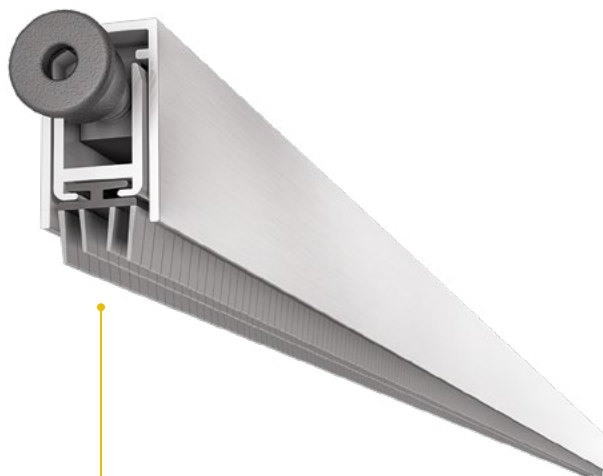

plunger type