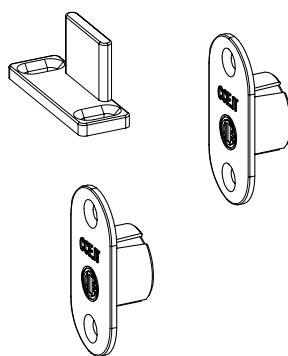

seals

fixing type

closing plug included

door blocker included

MAGNETS KIT cod. KITMAGNSLIDE

IT Modello speciale per le porte scorrevoli, viene fornito completo di guida-porta a terra e bloccaggio magnetico della porta tramite un kit di due magneti. La regolazione della forza di spinta è semplice ed avviene tramite pulsante regolabile a molla estraibile. È fornito con una morbida guarnizione in silicone antifiama.

DE Sondermodell für Schiebetüren, komplett mit Bodenschiene und Magnetsperre der Tür mit zwei Magneten. Die Schubkraftregulierung ist einfach und wird mit einem ausziehbaren, regulierbaren Federdruckknopf gewährleistet. Es verfügt über eine Dichtlippe aus schwer entflammarem Silikon.

FR Modèle dédié pour les portes coulissantes, il est fourni avec un guide de porte et un système de blocage magnétique de la porte au travers d'un kit de deux aimants. Le réglage est simplifié grâce à un bouton poussoir extractible sur ressort. Il est fourni avec un joint souple en silicone auto-extinguible.

ES Modelo especial para las puertas correderas que incluye un guiapuer-tas de suelo y bloqueo magnético de la puerta con un juego de dos imanes. El ajuste de la fuerza de empuje es sencillo y se realiza con el pulsador ajustable de resorte extraíble. Incluye una junta blanda de silicona ignífuga.