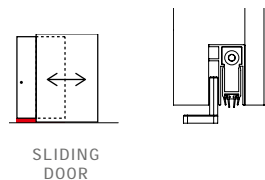

application

SLIDING
DOOR