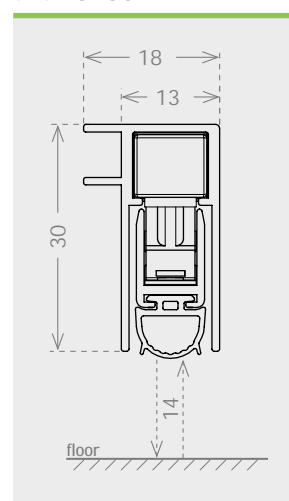

TOP SLIDE MAGNETIC

cod. ASTSL

lengths

330 430 530 630 730 830 930 1030 1130
1230 1330 1430 1530 1630 1730 1830 mm

plunger type

application

SLIDING
DOOR

size 18x30 mm