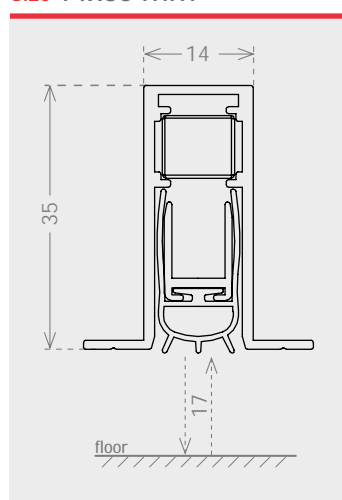

SUPERIOR CON ALETTE

cod. ASSUPAL

lengths

330 430 530 630 730 830 930 1030 1130
1230 1330 1430 1530 mm

plunger type

size 14x35 mm

seals

Q

THERM

48 dB Rw
IFT Cert. n.
PB-G03-04-en
01_PB03

cUL^{us}
LISTED
UL 10C
File nr. R39141

fixing type

5F

optional

ACTUATOR PIVOT cod. ACAPIV p. 153

IT Versione con fissaggio sulle alette del modello Superior, ottima tenuta acustica fino a 48dB e tenuta ai fumi certificata da Exova. Si regola facilmente grazie al pulsante estraibile a molla e può essere usato anche su porte pivotanti, con l'accessorio Actuator Pivot.