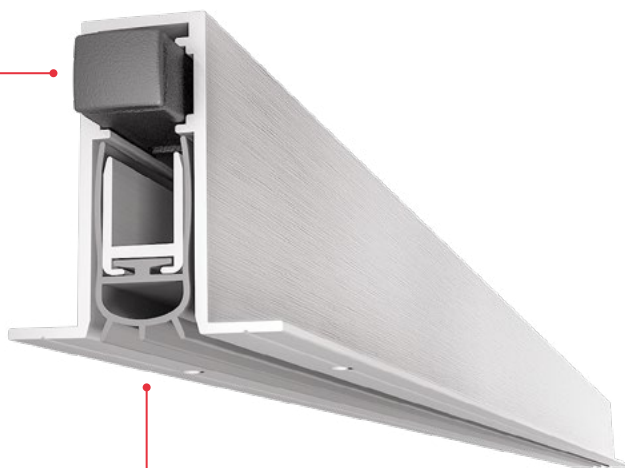

SUPERIOR CON ALETTE

cod. ASSUPAL

lengths

330 430 530 630 730 830 930 1030 1130
1230 1330 1430 1530 mm

plunger type

size 14x35 mm

seals

Q

THERM

48 dB Rw
IFT Cert. n.
PB-G03-04-en
01_PB03

cUL^{us}
LISTED
UL 10C
File nr. R39141

fixing type

5F

optional

ACTUATOR PIVOT cod. ACAPIV p. 153

IT Versione con fissaggio sulle alette del modello Superior, ottima tenuta acustica fino a 48dB e tenuta ai fumi certificata da Exova. Si regola facilmente grazie al pulsante estraibile a molla e può essere usato anche su porte pivotanti, con l'accessorio Actuator Pivot.

DE Ausführung des Modells Superior mit Laschenbefestigung, ausgezeichneter Schall-dämmung bis 48 dB und von Exova zertifiziertem Rauchschutz. Dank des ausziehbaren Federdruckknopfs mit dem Zubehör Actuator Pivot auch an Pivottüren anwendbar.

FR Versionnement du modèle Superior avec fixation aux travers des ailettes, excellente tenue acoustique jusque 48dB et tenue aux fumées certifiée par Exova. Le réglage est aisé grâce au bouton poussoir extra-cible sur ressort et il peut être utilisé pour les portes pivot avec l'accessoire Actuator Pivot.

ES Versión con fijación en las aletas del modelo Superior, óptimo aislamiento acústico hasta 48 dB y estanqueidad de humos certificada por Exova. Se regula fácilmente gracias al pulsador extraíble con resorte y puede utilizarse también en puertas pivotantes, con el accesorio Actuator Pivot.

RU
Superior

48

Exova.

Actuator Pivot.