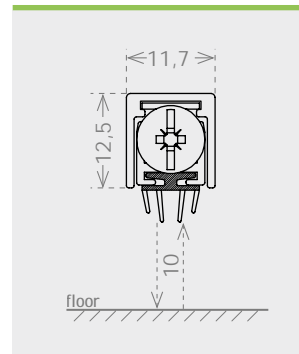

certification

application

ALUMINIUM
DOOR

PVC
DOOR

TIMBER
DOOR

SECURITY
DOOR

plunger type

size 11,7x12,5 mm

seals

THERM

SIL

THERM

fixing type

IT Il modello più piccolo prodotto da CCE, disponibile in diverse combinazioni di pulsanti e guarnizioni. È possibile utilizzarlo su porte in alluminio, legno e PVC dove gli spazi a disposizione sono particolarmente ristretti.