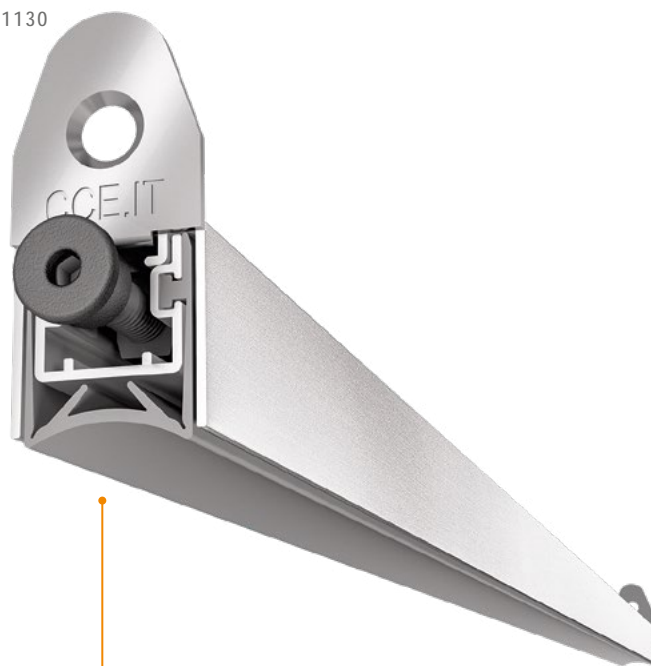

application

ALUMINIUM
DOOR

PVC
DOOR