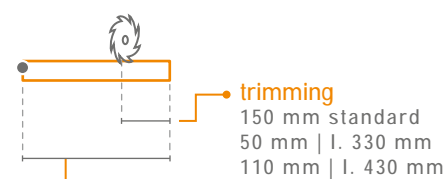

QUADRA 20X20

cod. AS2020Q

EN Automatic drop down seal with compact dimensions and great sound insulation. It's ideally used on PVC and aluminum doors. It can be easily installed with two dedicated steel brackets.

lengths

330 430 530 630 730 830 930 1030 1130
1230 1330 1430 1530 mm

plunger type

application

ALUMINIUM
DOOR

PVC
DOOR

size 19,8x20 mm

seals

GQ

SIL

fixing type

1F

2F

closing plug included

IT Guarnizione automatica sottoporta di dimensioni compatte con grandi proprietà acustiche. Ideale per l'installazione su sistemi di profili in alluminio e PVC. Si installa velocemente grazie a delle apposite squadrette in acciaio.