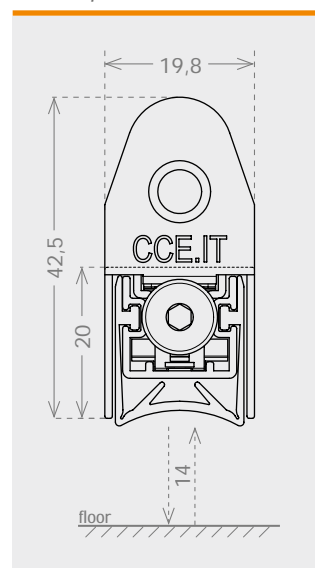

lengths

330 430 530 630 730 830 930 1030 1130
1230 1330 1430 1530 mm

plunger type

application

ALUMINIUM
DOOR

PVC
DOOR

size 19,8x20 mm

seals

GQ

SIL

fixing type

1F

2F

closing plug included

IT Guarnizione automatica sottoporta di dimensioni compatte con grandi proprietà acustiche. Ideale per l'installazione su sistemi di profili in alluminio e PVC. Si installa velocemente grazie a delle apposite squadrette in acciaio.