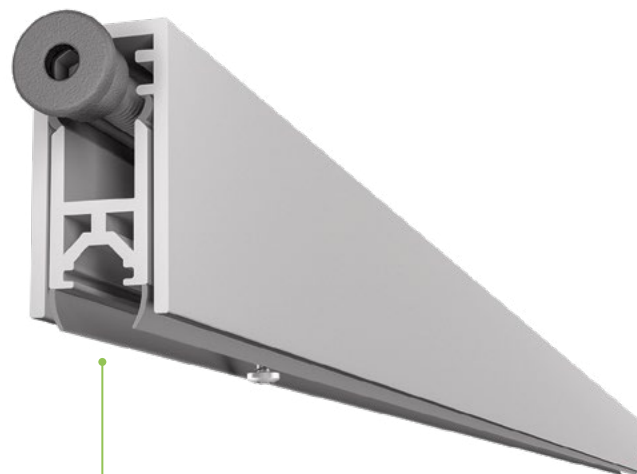

PLASTOP ALL PLASTIC

cod. ASPTC

EN This plastic automatic drop down seal is suitable for thermal-break doors where low thermal transmittance is needed. This model can be combined with the Doppio Pulsante accessory to ensure the maximum sealing and it can be installed also on pivoting doors in combination with Actuator Pivot accessory.

trimming

150 mm standard
50 mm | l. 330 mm
125 mm | l. 430 mm

lengths

330 430 530 630 730 830 930 1030 1130 mm

application

plunger type

size 14x28,5 mm

seals

fixing type

optional

DOUBLE PLUNGER KIT cod. ACKITDP p. 152

ACTUATOR PIVOT cod. ACAPIV p. 153

IT Modello interamente in plastica. Adatto per porte con taglio termico dove sia richiesta una bassa trasmittanza termica. Può essere utilizzato anche con l'accessorio Doppio Pulsante, che permette una chiusura a terra ancora più efficace. Possibile utilizzo anche su porte pivotanti, con l'accessorio Attuator Pivot.

DE Modell aus Kunststoff. Für thermisch getrennte Türen geeignet, wo ein niedriger Wärmedurchgangskoeffizient gefordert ist. Kann auch mit dem Zubehörteil Doppio Pulsante verwendet werden, das eine noch wirksamere Bodenschließung ermöglicht. Mit dem Zubehörteil Actuator Pivot auch an Pivottüren anwendbar.

FR Modèle intégralement en plastique. Adapté pour les portes avec pont thermique où une faible transmission thermique est requise. Il peut être utilisé également avec l'accessoire Doppio Pulsante qui consent une meilleure pression au sol. Usage possible également sur porte pivot avec l'accessoire Actuator Pivot.