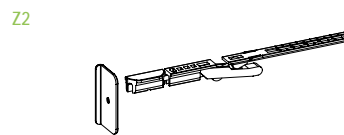

trimming

150 mm standard
50 mm | l. 330 mm
125 mm | l. 430 mm

lengths

330 430 530 630 730 830 930 1030 1130 mm

application

TIMBER DOOR

SECURITY DOOR

plunger type

size 14x28,5 mm

seals

PVC

fixing type

2F

optional

Z2

DOUBLE PLUNGER KIT cod. ACKITDP p. 152

ACTUATOR PIVOT cod. ACAPIV p. 153

IT Modello interamente in plastica. Adatto per porte con taglio termico dove sia richiesta una bassa trasmittanza termica. Può essere utilizzato anche con l'accessorio Doppio Pulsante, che permette una chiusura a terra ancora più efficace. Possibile utilizzo anche su porte pivotanti, con l'accessorio Attuator Pivot.