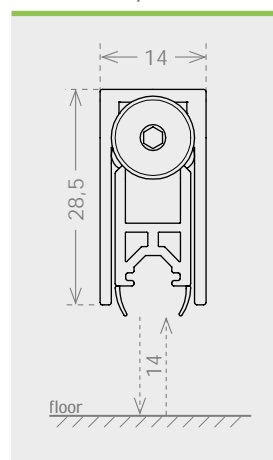

trimming

150 mm standard
50 mm | l. 330 mm
125 mm | l. 430 mm

lengths

330 430 530 630 730 830 930 1030 1130 mm

application

TIMBER DOOR

SECURITY DOOR

plunger type

size 14x28,5 mm

seals

PVC

fixing type

2F

optional

Z2

DOUBLE PLUNGER KIT cod. ACKITDP p. 152