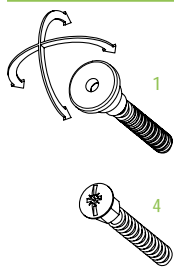

PLASTOP ALL PLASTIC

cod. ASPTC

EN This plastic automatic drop down seal is suitable for thermal-break doors where low thermal transmittance is needed. This model can be combined with the Doppio Pulsante accessory to ensure the maximum sealing and it can be installed also on pivoting doors in combination with Actuator Pivot accessory.

trimming

150 mm standard
50 mm | l. 330 mm
125 mm | l. 430 mm

lengths

330 430 530 630 730 830 930 1030 1130 mm

application

TIMBER DOOR

SECURITY DOOR

plunger type

size 14x28,5 mm

seals

PVC

fixing type

2F

optional

Z2

DOUBLE PLUNGER KIT cod. ACKITDP p. 152

ACTUATOR PIVOT cod. ACAPIV p. 153

IT Modello interamente in plastica. Adatto per porte con taglio termico dove sia richiesta una bassa trasmittanza termica. Può essere utilizzato anche con l'accessorio Doppio Pulsante, che permette una chiusura a terra ancora più efficace. Possibile utilizzo anche su porte pivotanti, con l'accessorio Attuator Pivot.