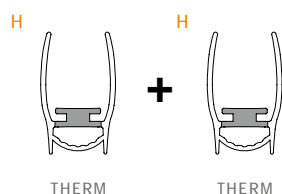

lengths

330 430 530 630 730 830 930 1030 1130
1230 1330 1430 1530 1630 1730 1830 mm

certification

application

TIMBER DOOR

SECURITY DOOR

plunger type

size 25x28 mm

seals

54 dB Rw
IFT Cert. n.
PB-G03-04-en 01_PB09

fixing type

2F

3F

IT Modello con doppia guarnizione, per un abbattimento acustico da top di gamma fino a 54dB. Il pulsante di spinta può essere estratto ed invertito di posizione per permettere il migliore posizionamento sia su porte ad apertura destra che sinistra.

DE Modell mit doppelter Dichtung für eine maximale Schalldämmung bis zu 54 dB. Der Druckknopf kann herausgenommen und umgekehrt werden, um sowohl auf rechts- als auch linksöffnenden Türen eine bestmögliche Positionierung zu gewährleisten.