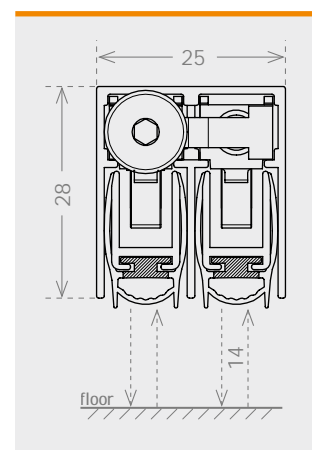

MINI PLUS DOPPIO

cod. ASMPDP

EN This model is equipped with double seal to reach a top range 54 dB acoustic performance. The plunger can be pulled off and inverted to be collocated in the appropriate position for both right opening and left opening doors.

lengths

330 430 530 630 730 830 930 1030 1130
1230 1330 1430 1530 1630 1730 1830 mm

certification

application

TIMBER DOOR

SECURITY DOOR

plunger type

size 25x28 mm

seals

54 dB Rw
IFT Cert. n.
PB-G03-04-en 01_PB09

fixing type

2F

3F

IT Modello con doppia guarnizione, per un abbattimento acustico da top di gamma fino a 54dB. Il pulsante di spinta può essere estratto ed invertito di posizione per permettere il migliore posizionamento sia su porte ad apertura destra che sinistra.

DE Modell mit doppelter Dichtung für eine maximale Schalldämmung bis zu 54 dB. Der Druckknopf kann herausgenommen und umgekehrt werden, um sowohl auf rechts- als auch linksöffnenden Türen eine bestmögliche Positionierung zu gewährleisten.