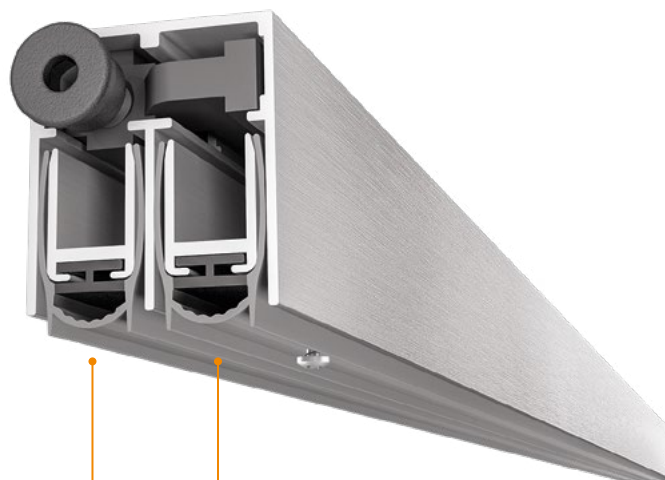

MINI PLUS DOPPIO

cod. ASMPDP

EN This model is equipped with double seal to reach a top range 54 dB acoustic performance. The plunger can be pulled off and inverted to be collocated in the appropriate position for both right opening and left opening doors.

lengths

330 430 530 630 730 830 930 1030 1130
1230 1330 1430 1530 1630 1730 1830 mm

certification

application

TIMBER DOOR

SECURITY DOOR

plunger type

size 25x28 mm

seals

54 dB Rw
IFT Cert. n.
PB-G03-04-en 01_PB09

fixing type

2F

3F

IT Modello con doppia guarnizione, per un abbattimento acustico da top di gamma fino a 54dB. Il pulsante di spinta può essere estratto ed invertito di posizione per permettere il migliore posizionamento sia su porte ad apertura destra che sinistra.

DE Modell mit doppelter Dichtung für eine maximale Schalldämmung bis zu 54 dB. Der Druckknopf kann herausgenommen und umgekehrt werden, um sowohl auf rechts- als auch linksöffnenden Türen eine bestmögliche Positionierung zu gewährleisten.