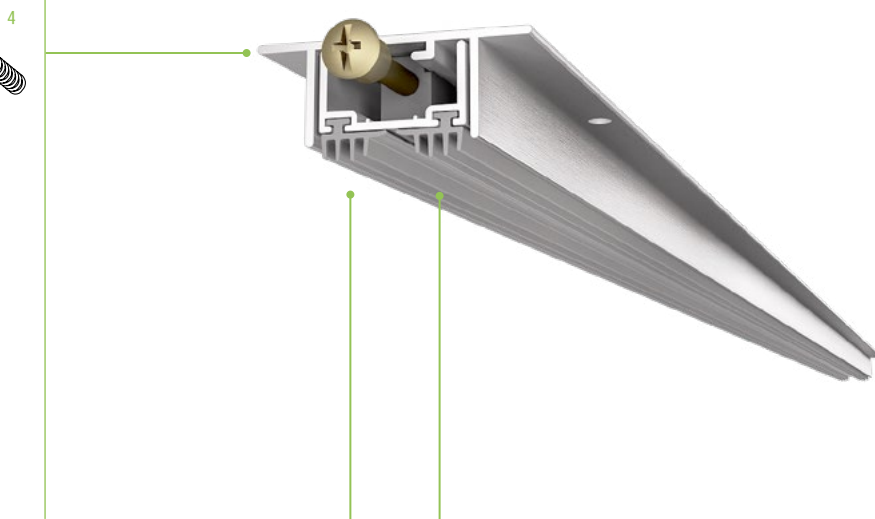

### application

ALUMINIUM  
DOOR

SECURITY  
DOOR

### plunger type

**DE** Niedriges Modell für die Welt der Aluminiumtüren und ideal an Türen mit für das Einbauen der automatischen Dichtung beschränkter Höhe. Ausführung mit Befestigung durch Bohrungen auf den oberen Laschen des Außenprofils. Die weiche Doppeldichtlippe gewährleistet guten Schallschutz.

**FR** Modèle de faible hauteur pensé pour le monde des portes en aluminium et idéal pour une utilisation sur portes avec un espace limité pour l'installation d'une plinthe automatique. Version avec fixation au travers d'ailettes supérieures. Le double joint souple garantit une bonne tenue acoustique.