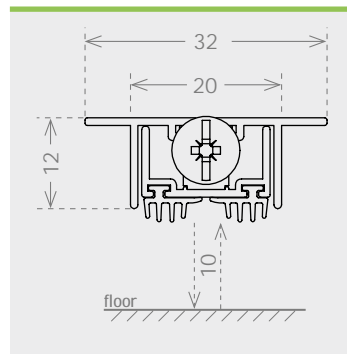

### trimming

150 mm standard  
15 mm | l. 330 mm  
115 mm | l. 430 mm

### lengths

330 430 530 630 730 830 930 1030 1130 1230 mm

### size 32x12 mm