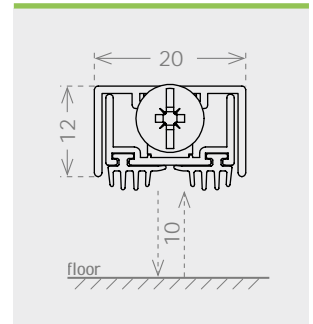

lengths

330 430 530 630 730 830 930 1030 1130 1230 mm

application

plunger type

size 20x12 mm

seals

M

THERM

fixing type

3F

IT Modello di altezza ridotta nato per il mondo delle porte in alluminio ed ideale per utilizzo su porte con spazi limitati in altezza per l'inserimento della guarnizione automatica. La doppia fila di guarnizioni morbide garantisce una buona tenuta acustica.

DE Niedriges Modell für die Welt der Aluminiumtüren und ideal an Türen mit für das Einbauen der automatischen Dichtung beschränkter Höhe. Die weiche Doppeldichtlippe gewährleistet guten Schallschutz.

FR Modèle de faible hauteur pensé pour le monde des portes en aluminium et idéal pour une utilisation sur portes avec un espace limité pour l'installation d'une plinthe automatique. Le double joint souple garantit une bonne tenue acoustique.