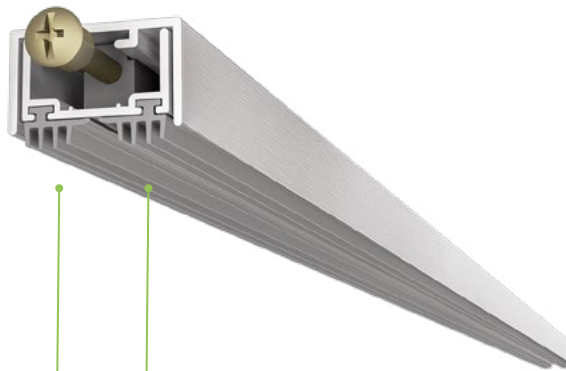

application

plunger type