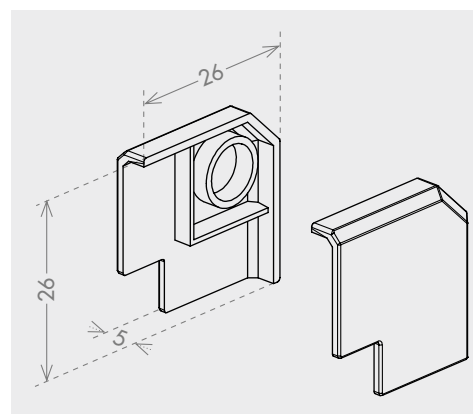

GLASS CORNER

COD. GLASSCRN

EN Cover for the corners of Glass Frame seal. This accessory avoid the need for laborious 45° cuttings on aluminum.

colours

CHROMED

BLACK

application

GLASS

IT Accessorio per la finitura degli angoli di giunzione del Glass Frame. Evita di dover eseguire tagli precisi a 45° sull'alluminio.

DE Zubehör für das Fertigstellen der Eckverbindungen von Glass Frame. Vermeidet die Notwendigkeit präziser 45°-Schnitte am Aluminium.

FR Accessoire pour la finition des angles de jonction du Glass Frame. Evite de devoir réaliser des coupes précises à 45° sur l'aluminium.

ES Accesorio para rematar las esquinas de unión del Glass Frame. Evita el tener que cortar con precisión el aluminio a 45°.

RU Аксессуар для отделки соединительных углов модели Glass Frame. Устраняет необходимость в точном вырезании алюминия под 45°.