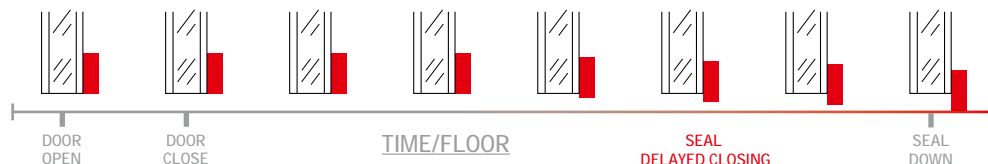

## fixing type

### CHOOSE L / R

## new technology

**HYDRAULIC DELAYED CLOSING**

**IT** Sul modello Glass abbiamo applicato la tecnologia Chrono a discesa idraulica ritardata (brevetto CCE), rendendolo ancora più performante. La guarnizione scende solo qualche secondo dopo che la porta è già chiusa, evitando attrito con il pavimento e rumore. Su questo modello è necessario scegliere se va applicato su porte con apertura destra o sinistra.