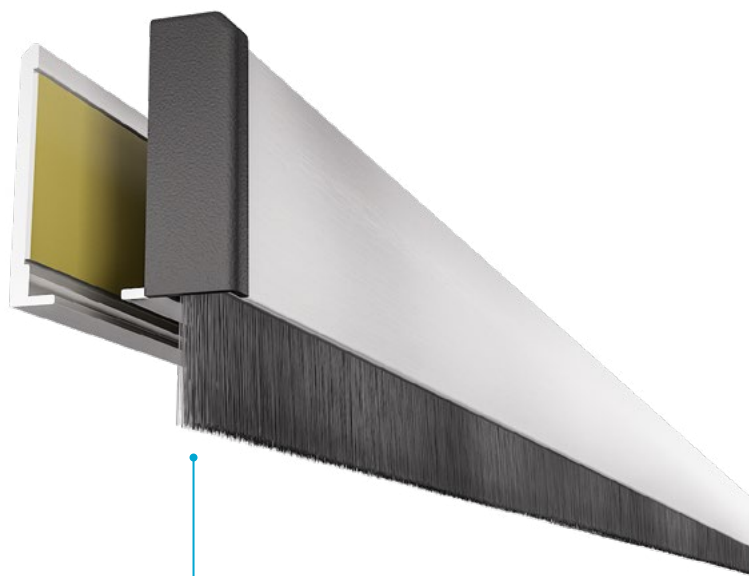

GLASS BRUSH

COD. ASGLABR

EN Basic and elegant, this model can easily be fixed by a high-sealing tape. Thanks to a self-regulating spring, the polypropylene brush is always in contact with the floor. Available in different profile finishing, this product can be shortened on both sides.

colours

application

size 8,5x28 mm

seals

fixing type

closing plug included

IT Modello economico, dall'aspetto sobrio ed elegante. Si fissa con un biadesivo ad alta tenuta ed è dotato di una spazzola in polipropilene che si adatta al terreno grazie ad una molla autoregolante. È disponibile in diverse finiture di anodizzazione e può essere accorciato a piacimento.

DE Wirtschaftliches, schlichtes und elegantes Modell. Es wird mit einem starken doppelseitigen Klebeband befestigt und verfügt über eine Polypropylenbürste, die sich dank einer selbstregulierenden Feder dem Boden anpasst. Es ist in verschiedenen Oberflächen erhältlich und kann beliebig gekürzt werden.

FR Modèle économique à l'aspect sobre et élégant. Il se fixe avec un bi-adhésif à haute tenue et est doté d'un joint-brosse en polypropylène qui s'adapte au sol grâce à un ressort autorégulant. Disponible en différentes finitions d'anodisation et peut être raccourci à volonté.

ES Modelo económico, de aspecto sobrio y elegante. Se fija con un biadesivo de gran estanqueidad y está dotado de un cepillo de polipropileno que se adapta al terreno gracias a un resorte autoajutable. Está disponible en varios acabados de anodización y puede acortarse si es necesario.

RU