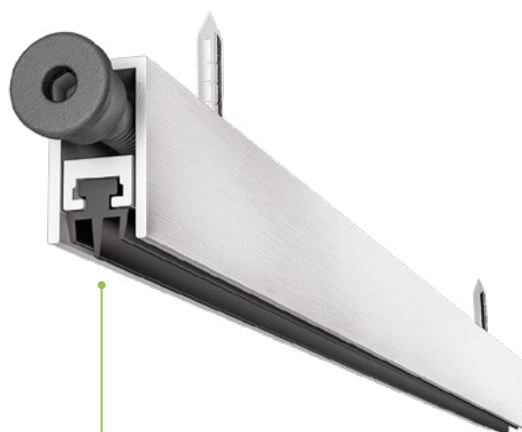

# EUREKA

cod. ASEU  
cod. ASEUS

**EN** The first CCE's automatic drop down seal. Small in its dimensions and easy to fix thanks to the preassembled nail. A great solution for wooden doors with small space for automatic seals.

## lengths

330 430 530 630 730 830 930 1030 1130 1230 mm

## size 10x18 mm

**ES** El primer modelo creado por CCE, con tamaño reducido y fijación rápida mediante clavos premontados. Ideal para puertas de madera donde los espacios para la junta automática son muy reducidos.

**RU** CCE,