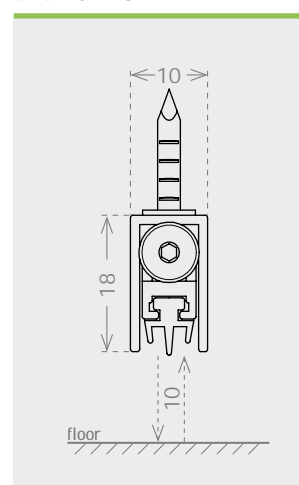

## lengths

330 430 530 630 730 830 930 1030 1130 1230 mm

## application

TIMBER  
DOOR

## size 10x18 mm