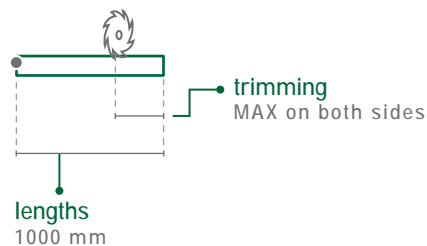

ECOSTRIP

COD. ASECOSTRIP1000BR

COD. ASECOSTRIP1000WH

EN A thermoplastic strip for external application on swing doors. Available in two different colors, this model can easily be fixed by a high-sealing tape. Simplicity itself.

colours

WHITE

BROWN

application

ALL TYPES
OF SWING DOOR

size 1,5x29 mm

seals

fixing type

6F

IT Striscia in materiale termoplastico co-estruso da applicare sull'esterno della porta. È disponibile in due diverse colorazioni e si applica molto velocemente con un adesivo ad alta tenuta. Il massimo della semplicità.

DE Koextrudierter, extern an der Tür anzubringender Thermoplaststreifen. Es gibt ihn in verschiedenen Farben und ist dank eines starken Klebestreifens schnell anzubringen. Ausgesprochen einfach.

FR Bande co-extrudée en matière thermoplastique à appliquer sur la face extérieure de la porte. Elle est disponible en deux coloris et s'applique très rapidement avec un adhésif à haute résistance. Simplicité maximale.