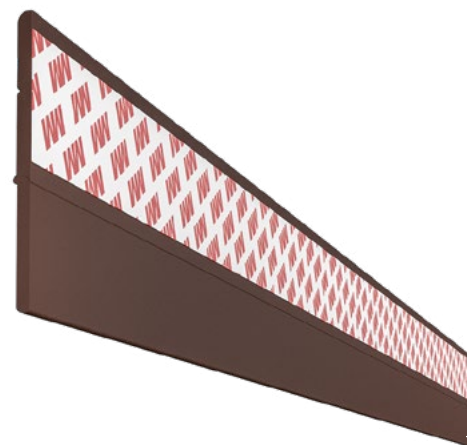

ECOSTRIP

COD. ASECOSTRIP1000BR

COD. ASECOSTRIP1000WH

EN A thermoplastic strip for external application on swing doors. Available in two different colors, this model can easily be fixed by a high-sealing tape. Simplicity itself.

6F

IT Striscia in materiale termoplastico co-estruso da applicare sull'esterno della porta. È disponibile in due diverse colorazioni e si applica molto velocemente con un adesivo ad alta tenuta. Il massimo della semplicità.

DE Koextrudierter, extern an der Tür anzubringender Thermoplaststreifen. Es gibt ihn in verschiedenen Farben und ist dank eines starken Klebestreifens schnell anzubringen. Ausgesprochen einfach.

FR Bande co-extrudée en matière thermoplastique à appliquer sur la face extérieure de la porte. Elle est disponible en deux coloris et s'applique très rapidement avec un adhésif à haute résistance. Simplicité maximale.

ES Banda de material termoplástico coextruido que se aplica al exterior de la puerta. Está disponible en dos colores distintos y se aplica muy rápidamente con un adhesivo de gran estanqueidad. La máxima sencillez.