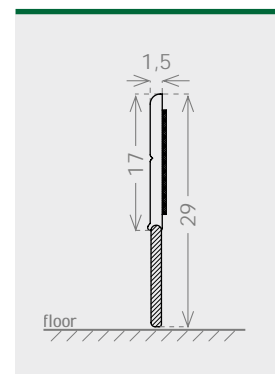

colours

WHITE

BROWN

application

ALL TYPES
OF SWING DOOR

size 1,5x29 mm

seals

fixing type

6F

IT Striscia in materiale termoplastico co-estruso da applicare sull'esterno della porta. È disponibile in due diverse colorazioni e si applica molto velocemente con un adesivo ad alta tenuta. Il massimo della semplicità.