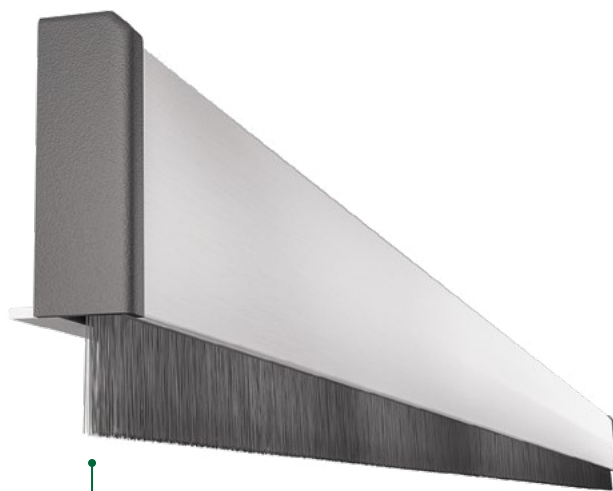

application