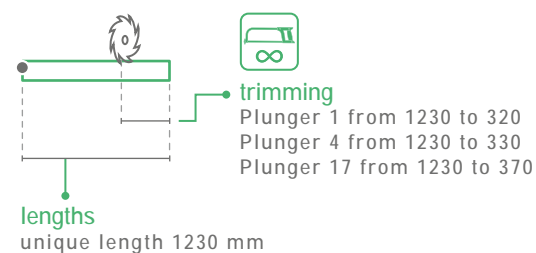

# DROP 20 MINI ONE SIZE

cod. AS1330DR6ONE