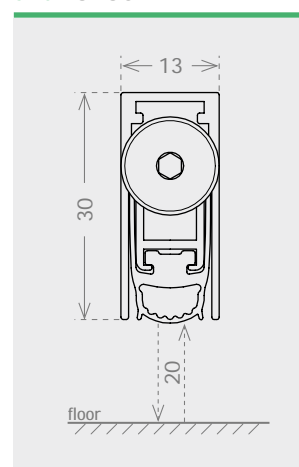

size 13x30 mm