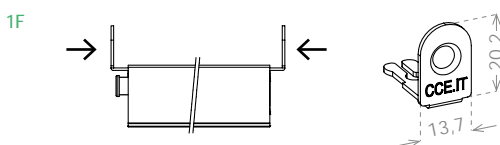

fixing type

closing plug included

optional

FLASH cod. ACFLA p. 151

ACTUATOR PIVOT cod. ACAPIV p. 153

IT Certificato per 60 minuti di resistenza al fuoco, 52dB di abbattimento acustico, corsa 20mm e tre diversi tipi di fissaggio possibile, un assoluto top di gamma. Disponibile sia in altezza 28mm che 30mm può essere utilizzato con numerosi accessori, per porte a due ante o per porte pivotanti.

DE Dieses absolute Top-Modell mit 20 mm Hub und drei möglichen Befestigungsarten ist für 60 Minuten Feuerfestigkeit und 52 dB Schalldämmung zertifiziert. Es ist sowohl mit 28 mm als auch 30 mm Höhe erhältlich und kann mit zahlreichen Zubehörteilen verwendet werden, auch für zweiflügelige oder Pivottüren.

FR Certifié pour une tenue de 60 minutes au feu, 52dB d'abattement acoustique, course de 20mm et trois types de fixation possible, définitivement un produit haut de gamme. Disponible en hauteur de 28 mm et 30 mm, il peut être associé à de nombreux accessoires, pour porte à double vantail ou pour porte pivot.

ES Certificado para 60 minutos de resistencia al fuego, 52dB de aislamiento acústico, desplazamiento de 20 mm y tres tipos de fijación posibles, una verdadera gama superior. Disponible en una altura de 28 mm y en 30 mm, puede utilizarse con numerosos accesorios, para puertas de dos hojas o para puertas pivotantes.

RU			
			- 60
- 52		20	
			28
30