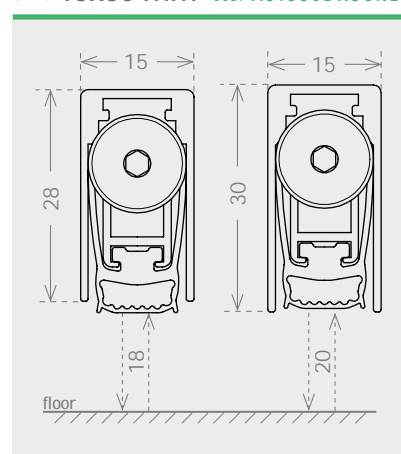

### lengths

unique length 1230 mm

### plunger type

size 15x28 mm cod. AS1528DR3ONE

size 15x30 mm cod. AS1530DR3ONE