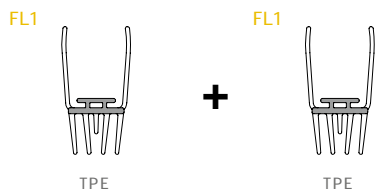

DOUBLE FILLER

cod. ASDPFIL

lengths

330 430 530 630 730 830 930 1030 1130
1230 1330 1430 1530 1630 1730 1830 mm

plunger type

application

size 25x28 mm

seals

54 dB Rw

fixing type

IT La guarnizione Filler si adatta a tutte le imperfezioni del pavimento, fughe di piastrelle, dislivelli, per una chiusura perfetta. Questo modello ha le stesse caratteristiche meccaniche del modello Mini Plus Doppio, con il quale è intercambiabile ed al quale aggiunge le potenzialità del sistema Filler.

DE Die Türdichtung Filler passt sich allen Bodenunregelmäßigkeiten, Fliesenfugen und Höhenunterschieden an und schließt so perfekt. Dieses Modell besitzt dieselben mechanischen Eigenschaften des Modells Mini Plus Doppio, ist mit ihm austauschbar und bietet darüber hinaus die Potentialitäten des Filler-Systems.