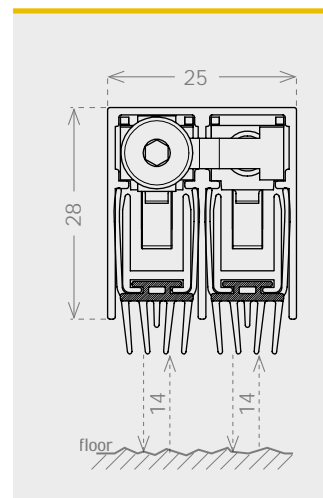

DOUBLE FILLER

cod. ASDPFIL

lengths

330 430 530 630 730 830 930 1030 1130
1230 1330 1430 1530 1630 1730 1830 mm

plunger type

application

size 25x28 mm

seals

54 dB Rw

fixing type

IT La guarnizione Filler si adatta a tutte le imperfezioni del pavimento, fughe di piastrelle, dislivelli, per una chiusura perfetta. Questo modello ha le stesse caratteristiche meccaniche del modello Mini Plus Doppio, con il quale è intercambiabile ed al quale aggiunge le potenzialità del sistema Filler.