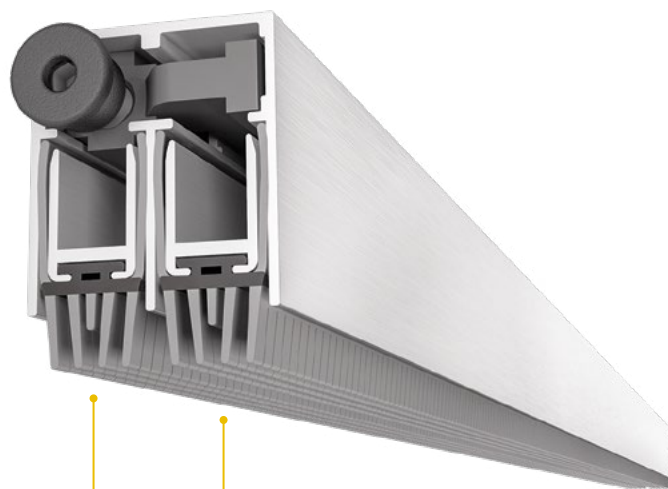

DOUBLE FILLER

cod. ASDPFIL

lengths

330 430 530 630 730 830 930 1030 1130
1230 1330 1430 1530 1630 1730 1830 mm

plunger type

application

size 25x28 mm

seals

54 dB Rw

fixing type

IT La guarnizione Filler si adatta a tutte le imperfezioni del pavimento, fughe di piastrelle, dislivelli, per una chiusura perfetta. Questo modello ha le stesse caratteristiche meccaniche del modello Mini Plus Doppio, con il quale è intercambiabile ed al quale aggiunge le potenzialità del sistema Filler.

DE Die Türdichtung Filler passt sich allen Bodenunregelmäßigkeiten, Fliesenfugen und Höhenunterschieden an und schließt so perfekt. Dieses Modell besitzt dieselben mechanischen Eigenschaften des Modells Mini Plus Doppio, ist mit ihm austauschbar und bietet darüber hinaus die Potentialitäten des Filler-Systems.

FR Le joint Filler s'adapte à toutes les imperfections du sol, joints de carrelage, irrégularités, pour une fermeture parfaite. Ce modèle possède les mêmes caractéristiques mécaniques que le modèle Mini Plus Doppio, avec lequel il est interchangeable et auquel il ajoute le potentiel du joint Filler.

ES La junta Filler se adapta a todas las imperfecciones del suelo, fugas de baldosas y desniveles, para un cierre perfecto. Este modelo tiene las mismas características mecánicas que el modelo Miniplus Doppio, con el que se puede intercambiar y al que se añade la potencialidad del sistema Filler.

RU Filler
Miniplus Doppio,
Filler.

CHRONO
COMFORT FILLER
COMFORT
COMFORT FIRE
EASY
ONE SIZE
BRICO
GLASS
THRESHOLD
ACCESSORIES
SEALS
SAFETY
PROMO