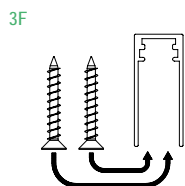

certification

application

PVC DOOR

TIMBER DOOR

SECURITY DOOR

plunger type

size 11,7x30 mm

seals

fixing type

closing plug included

optional

ACTUATOR PIVOT cod. ACAPIV p. 153

IT Uno dei modelli storici di CCE, disponibile in molte combinazioni diverse di pulsanti e guarnizioni. Il suo meccanismo può essere sfilato dal profilo esterno sia dal lato cerniera, che dal lato maniglia (sistema brevettato CCE). Possibile utilizzo anche su porte pivotanti, con l'accessorio Actuator Pivot.

ES Uno de los modelos históricos de CCE, disponible en muchas combinaciones de pulsadores y juntas. Su mecanismo puede extraerse del perfil externo tanto del lado de la bisagra como del lado del tirador (sistema patentado CCE) Posible utilización también en puertas pivotantes, con el accesorio Actuator Pivot.