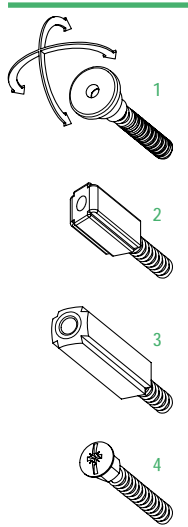

CON GUARNIZIONE SFILABILE 12X30

cod. AS12300NE

ONE SIZE

EN One of the all-time CCE classics, available with many different combination of seals and plungers, it guarantees a high efficiency. Its mechanism can be pulled out from both hinge and lock sides (CCE patent). This model can be installed also on pivoting doors in combination with Actuator Pivot accessory.

certification

application

PVC DOOR

TIMBER DOOR

SECURITY DOOR

plunger type

size 11,7x30 mm

seals

fixing type

closing plug included

optional

ACTUATOR PIVOT cod. ACAPIV p. 153

IT Uno dei modelli storici di CCE, disponibile in molte combinazioni diverse di pulsanti e guarnizioni. Il suo meccanismo può essere sfilato dal profilo esterno sia dal lato cerniera, che dal lato maniglia (sistema brevettato CCE). Possibile utilizzo anche su porte pivotanti, con l'accessorio Actuator Pivot.

DE Eines der historischen Modelle von CCE, mit vielen verschiedenen Druckknopfkombinationen und Dichtlippen erhältlich. Der Mechanismus kann sowohl von der Band- als auch Griffseite aus dem Außenprofil gezogen werden (CCE-patentiertes System). Mit dem Zubehörteil Actuator Pivot auch an Pivottüren anwendbar.