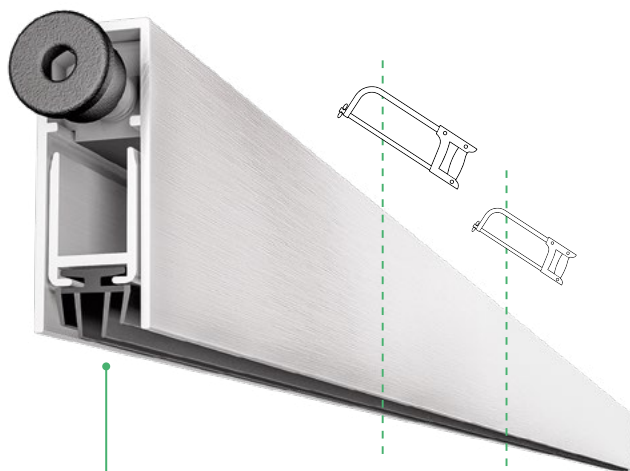

CON GUARNIZIONE SFILABILE 12X30

cod. AS12300NE

ONE SIZE

EN One of the all-time CCE classics, available with many different combination of seals and plungers, it guarantees a high efficiency. Its mechanism can be pulled out from both hinge and lock sides (CCE patent). This model can be installed also on pivoting doors in combination with Actuator Pivot accessory.

certification

application

PVC DOOR

TIMBER DOOR

SECURITY DOOR

plunger type

size 11,7x30 mm

seals

fixing type

closing plug included

optional

ACTUATOR PIVOT cod. ACAPIV p. 153

IT Uno dei modelli storici di CCE, disponibile in molte combinazioni diverse di pulsanti e guarnizioni. Il suo meccanismo può essere sfilato dal profilo esterno sia dal lato cerniera, che dal lato maniglia (sistema brevettato CCE). Possibile utilizzo anche su porte pivotanti, con l'accessorio Actuator Pivot.

DE Eines der historischen Modelle von CCE, mit vielen verschiedenen Druckknopfkombinationen und Dichtlippen erhältlich. Der Mechanismus kann sowohl von der Band- als auch Griffseite aus dem Außenprofil gezogen werden (CCE-patentiertes System). Mit dem Zubehörteil Actuator Pivot auch an Pivottüren anwendbar.