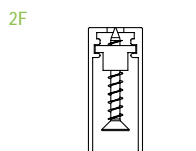

fixing type