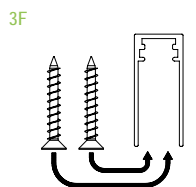

fixing type