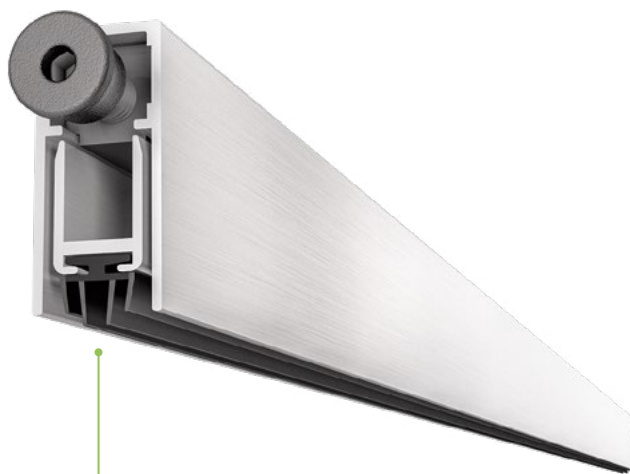

plunger type