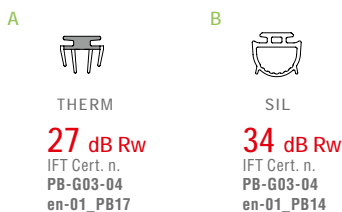

CON GUARNIZIONE SFILABILE

cod. ASGSF

EN One of the all-time CCE classics, available with many different combination of seals and plungers, it guarantees a high efficiency. Its mechanism can be pulled out from both hinge and lock sides (CCE patent). This model can be installed also on pivoting doors in combination with Actuator Pivot accessory.

lengths

330 430 530 630 730 830 930 1030 1130
1230 1330 1430 1530 1630 1730 1830 mm

plunger type

size 13x28 mm

seals

fixing type

closing plug included

optional

ACTUATOR PIVOT cod. ACAPIV p. 153

IT Uno dei modelli storici di CCE, disponibile in molte combinazioni diverse di pulsanti e guarnizioni. Sorprendentemente funzionale, il suo meccanismo può essere sfilato dal profilo esterno sia dal lato cerniera, che dal lato maniglia (sistema brevettato CCE). Possibile utilizzo anche su porte pivotanti, con l'accessorio Attuator Pivot.

DE Eines der historischen Modelle von CCE, mit vielen verschiedenen Druckknopfkombinationen und Dichtlippen erhältlich. Überraschend funktionell. Der Mechanismus kann sowohl von der Band- als auch Griffseite aus dem Außenprofil gezogen werden (CCE-patentiertes System) Mit dem Zubehörteil Attuator Pivot auch an Pivottüren anwendbar.

FR Un des modèles historiques de CCE, disponible dans de nombreuses combinaisons de boutons poussoir et de joints. Incroyablement fonctionnel, son mécanisme est amovible aussi bien du côté charnière que du côté poignée (système breveté CCE). Il peut également être utilisé sur les portes pivotant avec l'accessoire Attuator Pivot.