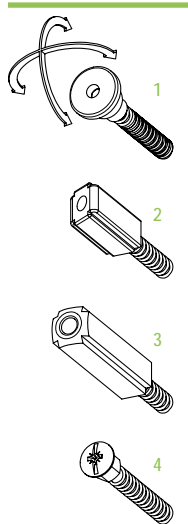

CON ALETTE SPECIALI

cod. ASALSK

plunger type

size 24x27 mm

seals

fixing type

optional

IT Modello disponibile in molte combinazioni diverse di pulsanti e guarnizioni, offerto con il fissaggio tramite alette sul lato superiore, con fori passanti. Il suo meccanismo può essere sfilato dal profilo esterno sia dal lato cerniera, che dal lato maniglia (sistema brevettato CCE). Possibile utilizzo anche su porte pivotanti, con l'accessorio Attuator Pivot.

DE Modell mit verschiedenen Druckknopf- und Dichtlippenversionen und Befestigung mittels Laschen auf der Oberseite, mit Durchgangsbohrungen. Der Mechanismus kann sowohl von der Band als auch Griffseite aus dem Außenprofil gezogen werden (CCE-patentiertes System). Mit dem Zubehörteil Attuator Pivot auch an Pivottüren anwendbar.

FR Modèle disponible dans de nombreuses combinaisons de boutons poussoir et de joints, avec fixation au travers des ailettes supérieures offrant des trous de fixation oblong. Son mécanisme peut être retiré aussi bien du côté charnière que du côté poignée (système breveté CCE). Usage possible sur porte pivot avec l'accessoire Attuator Pivot.

ES Modelo disponible en muchas combinaciones de pulsadores y juntas, ofrecido con la fijación mediante aletas en el lado superior, con agujeros de paso. Su mecanismo puede extraerse del perfil externo tanto del lado de la bisagra como del lado del tirador (sistema patentado CCE). Posible utilización también en puertas pivotantes, con el accesorio Attuator Pivot.