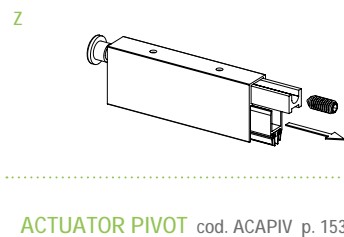

CON ALETTE SPECIALI

cod. ASALSK

plunger type

size 24x27 mm

seals

fixing type

optional

IT Modello disponibile in molte combinazioni diverse di pulsanti e guarnizioni, offerto con il fissaggio tramite alette sul lato superiore, con fori passanti. Il suo meccanismo può essere sfilato dal profilo esterno sia dal lato cerniera, che dal lato maniglia (sistema brevettato CCE). Possibile utilizzo anche su porte pivotanti, con l'accessorio Attuator Pivot.

DE Modell mit verschiedenen Druckknopf- und Dichtlippenversionen und Befestigung mittels Laschen auf der Oberseite, mit Durchgangsbohrungen. Der Mechanismus kann sowohl von der Band als auch Griffseite aus dem Außenprofil gezogen werden (CCE-patentiertes System). Mit dem Zubehörteil Attuator Pivot auch an Pivottüren anwendbar.

FR Modèle disponible dans de nombreuses combinaisons de boutons poussoir et de joints, avec fixation au travers des ailettes supérieures offrant des trous de fixation oblong. Son mécanisme peut être retiré aussi bien du côté charnière que du côté poignée (système breveté CCE). Usage possible sur porte pivot avec l'accessoire Attuator Pivot.

ES Modelo disponible en muchas combinaciones de pulsadores y juntas, ofrecido con la fijación mediante aletas en el lado superior, con agujeros de paso. Su mecanismo puede extraerse del perfil externo tanto del lado de la bisagra como del lado del tirador (sistema patentado CCE). Posible utilización también en puertas pivotantes, con el accesorio Attuator Pivot.