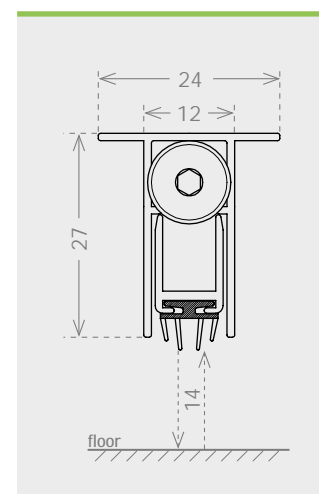

CON ALETTE SPECIALI

cod. ASALSK

plunger type

size 24x27 mm

seals

fixing type

optional

IT Modello disponibile in molte combinazioni diverse di pulsanti e guarnizioni, offerto con il fissaggio tramite alette sul lato superiore, con fori passanti. Il suo meccanismo può essere sfilato dal profilo esterno sia dal lato cerniera, che dal lato maniglia (sistema brevettato CCE). Possibile utilizzo anche su porte pivotanti, con l'accessorio Attuator Pivot.

DE Modell mit verschiedenen Druckknopf- und Dichtlippenversionen und Befestigung mittels Laschen auf der Oberseite, mit Durchgangsbohrungen. Der Mechanismus kann sowohl von der Band als auch Griffseite aus dem Außenprofil gezogen werden (CCE-patentiertes System). Mit dem Zubehörteil Attuator Pivot auch an Pivottüren anwendbar.

FR Modèle disponible dans de nombreuses combinaisons de boutons poussoir et de joints, avec fixation au travers des ailettes supérieures offrant des trous de fixation oblong. Son mécanisme peut être retiré aussi bien du côté charnière que du côté poignée (système breveté CCE). Usage possible sur porte pivot avec l'accessoire Attuator Pivot.

ES Modelo disponible en muchas combinaciones de pulsadores y juntas, ofrecido con la fijación mediante aletas en el lado superior, con agujeros de paso. Su mecanismo puede extraerse del perfil externo tanto del lado de la bisagra como del lado del tirador (sistema patentado CCE). Posible utilización también en puertas pivotantes, con el accesorio Attuator Pivot.