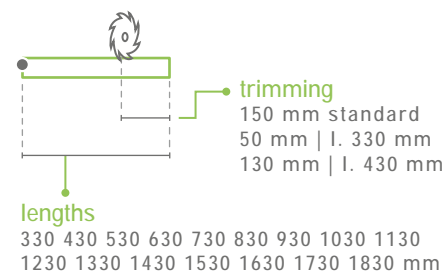

CON ALETTE SPECIALI

cod. ASALSK

plunger type

size 24x27 mm

seals

fixing type

optional

IT Modello disponibile in molte combinazioni diverse di pulsanti e guarnizioni, offerto con il fissaggio tramite alette sul lato superiore, con fori passanti. Il suo meccanismo può essere sfilato dal profilo esterno sia dal lato cerniera, che dal lato maniglia (sistema brevettato CCE). Possibile utilizzo anche su porte pivotanti, con l'accessorio Attuator Pivot.