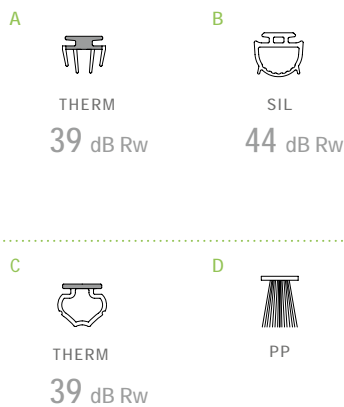

CON ALETTE SPECIALI

cod. ASALSK

plunger type

size 24x27 mm

seals

fixing type

optional

IT Modello disponibile in molte combinazioni diverse di pulsanti e guarnizioni, offerto con il fissaggio tramite alette sul lato superiore, con fori passanti. Il suo meccanismo può essere sfilato dal profilo esterno sia dal lato cerniera, che dal lato maniglia (sistema brevettato CCE). Possibile utilizzo anche su porte pivotanti, con l'accessorio Attuator Pivot.

DE Modell mit verschiedenen Druckknopf- und Dichtlippenversionen und Befestigung mittels Laschen auf der Oberseite, mit Durchgangsbohrungen. Der Mechanismus kann sowohl von der Band als auch Griffseite aus dem Außenprofil gezogen werden (CCE-patentiertes System). Mit dem Zubehörteil Attuator Pivot auch an Pivottüren anwendbar.

FR Modèle disponible dans de nombreuses combinaisons de boutons poussoir et de joints, avec fixation au travers des ailettes supérieures offrant des trous de fixation oblong. Son mécanisme peut être retiré aussi bien du côté charnière que du côté poignée (système breveté CCE). Usage possible sur porte pivot avec l'accessoire Attuator Pivot.

ES Modelo disponible en muchas combinaciones de pulsadores y juntas, ofrecido con la fijación mediante aletas en el lado superior, con agujeros de paso. Su mecanismo puede extraerse del perfil externo tanto del lado de la bisagra como del lado del tirador (sistema patentado CCE). Posible utilización también en puertas pivotantes, con el accesorio Attuator Pivot.