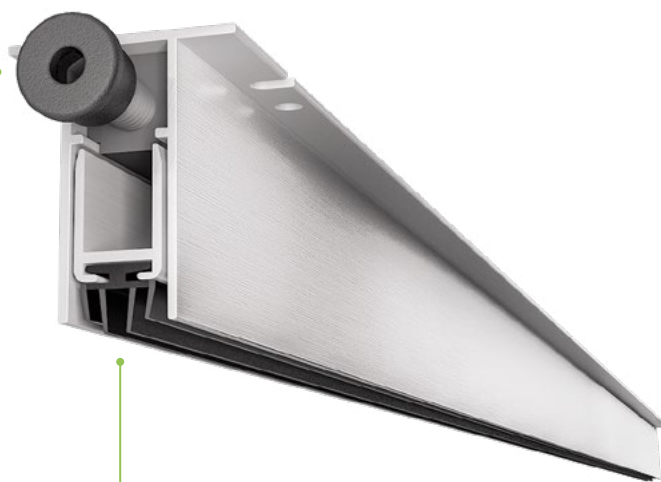

CON ALETTE SPECIALI

cod. ASALSK

plunger type

size 24x27 mm

seals

fixing type

optional

IT Modello disponibile in molte combinazioni diverse di pulsanti e guarnizioni, offerto con il fissaggio tramite alette sul lato superiore, con fori passanti. Il suo meccanismo può essere sfilato dal profilo esterno sia dal lato cerniera, che dal lato maniglia (sistema brevettato CCE). Possibile utilizzo anche su porte pivotanti, con l'accessorio Attuator Pivot.

DE Modell mit verschiedenen Druckknopf- und Dichtlippenversionen und Befestigung mittels Laschen auf der Oberseite, mit Durchgangsbohrungen. Der Mechanismus kann sowohl von der Band als auch Griffseite aus dem Außenprofil gezogen werden (CCE-patentiertes System). Mit dem Zubehörteil Attuator Pivot auch an Pivottüren anwendbar.

FR Modèle disponible dans de nombreuses combinaisons de boutons poussoir et de joints, avec fixation au travers des ailettes supérieures offrant des trous de fixation oblong. Son mécanisme peut être retiré aussi bien du côté charnière que du côté poignée (système breveté CCE). Usage possible sur porte pivot avec l'accessoire Attuator Pivot.

ES Modelo disponible en muchas combinaciones de pulsadores y juntas, ofrecido con la fijación mediante aletas en el lado superior, con agujeros de paso. Su mecanismo puede extraerse del perfil externo tanto del lado de la bisagra como del lado del tirador (sistema patentado CCE). Posible utilización también en puertas pivotantes, con el accesorio Attuator Pivot.