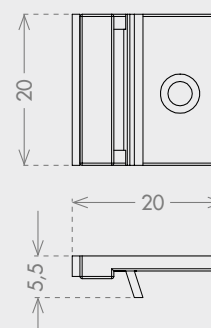

IT Aumenta la tenuta acustica delle guarnizioni automatiche Chronoseal, chiudendo gli spazi laterali. I terminali Chronoair sono disponibili in due versioni, a seconda dello spazio che serve chiudere. La versione più lunga può essere accorciata al bisogno.

DE Steigert durch Abschließen der Seitenräume den Schallschutz der automatischen Türdichtungen Chronoseal. Die Abschlussteile Chronoair gibt es, je nachdem, was sie abschließen müssen, in zwei Ausführungen. Die längere Ausführung kann bei Bedarf gekürzt werden.

FR Augmente la performance acoustique des plinthes automatiques Chronoseal en comblant les espaces latéraux. Les accessoires Chronoair sont disponibles en deux versions, en fonction de l'espace à combler. La version la plus longue peut être raccourcie si nécessaire.

ES Aumenta el aislamiento acústico de las juntas automáticas Chronoseal, cerrando los espacios laterales. Los terminales Chronoair están disponibles en dos versiones, según el espacio que hay que cerrar. La versión más larga puede acortarse si es necesario.

RU Увеличивает звукоизоляцию автоматических уплотнителей Chronoseal, закрывая боковые зазоры. Торцевые элементы Chronoair поставляются в двух вариантах, в зависимости от закрываемого зазора. При необходимости, наиболее длинный вариант может быть укорочен.

cod. ACNOACHR