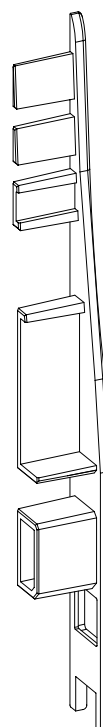

BUMPER

cod. ASBUMP

EN A special silver anodized baseboard-like product for swing doors. This model is available with many different combinations of seals and plungers. It can be fastened both with screws or by a high-sealing tape.

lengths

330 430 530 630 730 830 930 1030 1130 1230
1330 1430 1530 1630 1730 1830 mm

colours

SILVER
ANODISED

application

ALL TYPES
OF SWING DOOR

closing plug included

size 13,5x151 mm

plunger type

seals

fixing type

IT Modello speciale per applicazione su porte a battente che simula la forma di un battiscopa. Viene fornito in finitura anodizzata argento ed è disponibile in una grande varietà di guarnizioni e pulsanti di spinta. È possibile fissarlo sia con adesivo ad alta tenuta che con viti.

DE Sondermodell mit Form einer Fußbodenleiste zum Anbringen an Schwenktüren. Silber eloxiert mit einer großen Auswahl an Dichtlippen und Druckknöpfen. Kann sowohl mit starkem Klebestreifen als auch mit Schrauben angebracht werden.