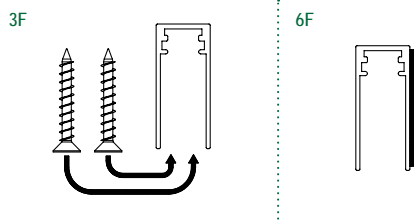

lengths

330 430 530 630 730 830 930 1030 1130 1230
1330 1430 1530 1630 1730 1830 mm

colours

SILVER
ANODISED

application

ALL TYPES
OF SWING DOOR

closing plug included

size 13,5x151 mm

plunger type

seals

fixing type

IT Modello speciale per applicazione su porte a battente che simula la forma di un battiscopa. Viene fornito in finitura anodizzata argento ed è disponibile in una grande varietà di guarnizioni e pulsanti di spinta. È possibile fissarlo sia con adesivo ad alta tenuta che con viti.

DE Sondermodell mit Form einer Fußbodenleiste zum Anbringen an Schwenktüren. Silber eloxiert mit einer großen Auswahl an Dichtlippen und Druckknöpfen. Kann sowohl mit starkem Klebestreifen als auch mit Schrauben angebracht werden.