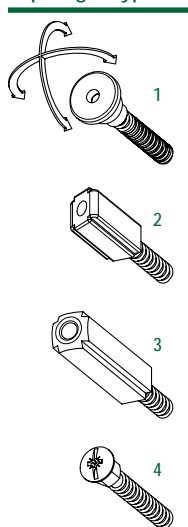

BUMPER

cod. ASBUMP

EN A special silver anodized baseboard-like product for swing doors. This model is available with many different combinations of seals and plungers. It can be fastened both with screws or by a high-sealing tape.

lengths

330 430 530 630 730 830 930 1030 1130 1230
1330 1430 1530 1630 1730 1830 mm

colours

SILVER
ANODISED

application

ALL TYPES
OF SWING DOOR

closing plug included

size 13,5x151 mm

plunger type

seals

fixing type

IT Modello speciale per applicazione su porte a battente che simula la forma di un battiscopa. Viene fornito in finitura anodizzata argento ed è disponibile in una grande varietà di guarnizioni e pulsanti di spinta. È possibile fissarlo sia con adesivo ad alta tenuta che con viti.

DE Sondermodell mit Form einer Fußbodenleiste zum Anbringen an Schwenktüren. Silber eloxiert mit einer großen Auswahl an Dichtlippen und Druckknöpfen. Kann sowohl mit starkem Klebestreifen als auch mit Schrauben angebracht werden.