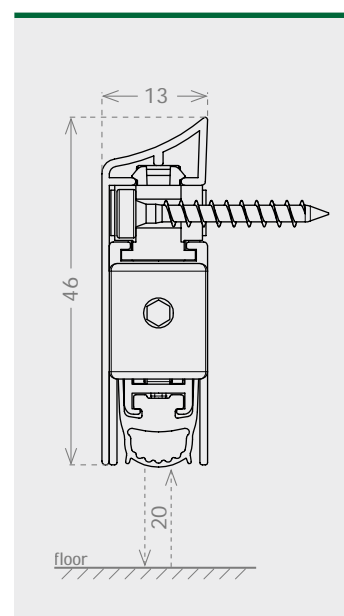

lengths

330 430 530 630 730 830 930 1030 1130
1230 1330 1430 1530 1630 1730 1830 mm

colours

WHITE

BROWN

SILVER
ANODISED

application

ALL TYPES
OF SWING DOOR

plunger type

certification

size 13x46 mm

seals

50 dB Rw

fixing type

closing plug included

IT Modello ideato per applicazioni sull'esterno di porte nuove ed esistenti. Permette un alto abbattimento acustico ed è disponibile in diverse colorazioni. Viene fornito completo del kit di attivazione per utilizzo con il pulsante di spinta sul lato maniglia.