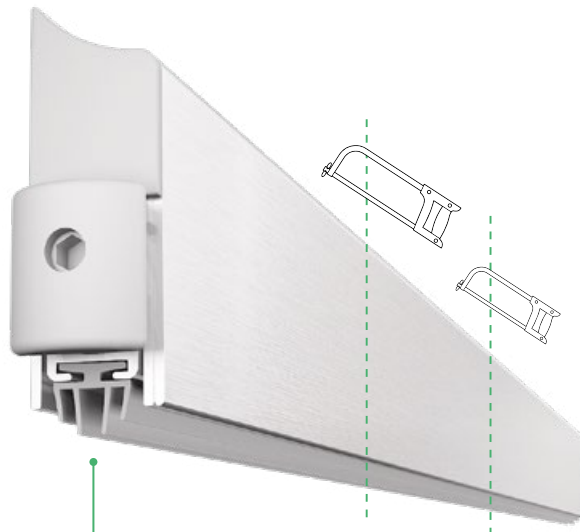

APPLIQUE 13X40 ONE SIZE

cod. AS1340APPONE

EN Elegant and resistant, this product is created for external application on new or installed doors. It is available in different colors and with many different combinations of seals.

colours

WHITE

BROWN

SILVER ANODISED

application

ALL TYPES OF SWING DOOR

plunger type

size 13x40 mm

IT Modello ideato per applicazioni sull'esterno di porte nuove ed esistenti. Solido ed elegante è disponibile in diverse colorazioni e combinazioni di guarnizioni.

DE Für die externe Anwendung an neuen und bestehenden Türen entworfenes Modell. Solide und elegant, in verschiedenen Farben und Dichtlippenkombinationen erhältlich.

FR Modèle pensé pour une application externe sur les portes neuves ou installées. Solide et élégant, il est disponible dans différents coloris et combinaisons de joints.

ES Modelo ideado para aplicar en el exterior de puertas nuevas y existentes. Sólido y elegante y disponible en varios colores y combinaciones de juntas.