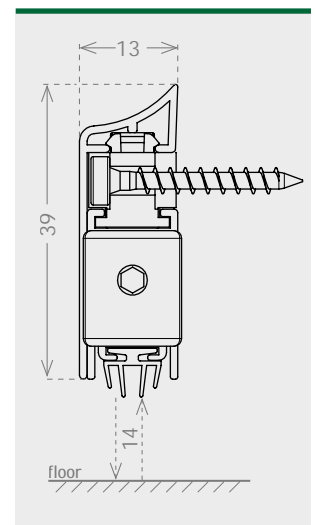

lengths

330 430 530 630 730 830 930 1030 1130
1230 1330 1430 1530 mm

colours

WHITE

BROWN

SILVER
ANODISED

application

ALL TYPES
OF SWING DOOR

plunger type

size 13x39 mm

seals

closing plug included

optional

KIT RINVIO
cod. KITRINVIO

fixing type

IT Modello ideato per applicazioni sull'esterno di porte nuove ed esistenti. Solido ed elegante è disponibile in diverse colorazioni e combinazioni di guarnizioni.