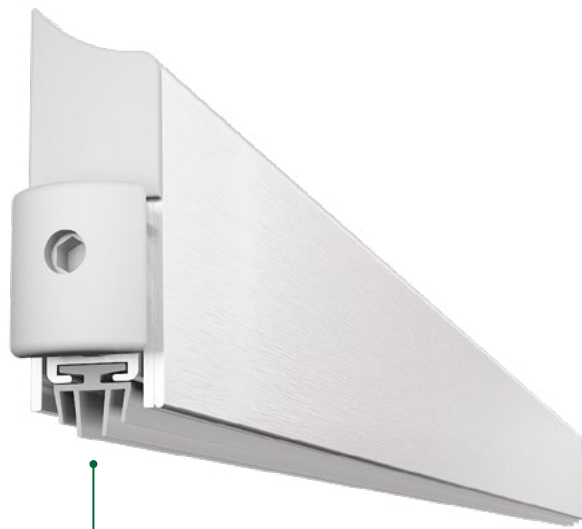

lengths

330 430 530 630 730 830 930 1030 1130
1230 1330 1430 1530 mm

colours

WHITE

BROWN

SILVER
ANODISED

application

ALL TYPES
OF SWING DOOR

plunger type

size 13x39 mm

seals

closing plug included

optional

KIT RINVIO
cod. KITRINVIO

fixing type

IT Modello ideato per applicazioni sull'esterno di porte nuove ed esistenti. Solido ed elegante è disponibile in diverse colorazioni e combinazioni di guarnizioni.

DE Für die externe Anwendung an neuen und bestehenden Türen entworfenes Modell. Solide und elegant, in verschiedenen Farben und Dichtlippenkombinationen erhältlich.

FR Modèle pensé pour une application externe sur les portes neuves ou installées. Solide et élégant, il est disponible dans différents coloris et combinaisons de joints.

ES Modelo ideado para aplicar en el exterior de puertas nuevas y existentes. Sólido y elegante y disponible en varios colores y combinaciones de juntas.

RU