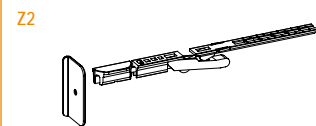

lengths
330 430 530 630 730 830 930 1030 1130 1230 mm

certification

application

ALUMINIUM
DOOR

SECURITY
DOOR

PVC
DOOR

plunger type

size 16,6x18 mm

seals

THERM

46 dB Rw
IFT Cert. n.
167 38273/Z12e

fixing type

optional

DOUBLE PLUNGER KIT cod. ACKITDP p. 152

ACTUATOR PIVOT cod. ACAPIV p. 153

IT Il modello acustico di dimensioni più contenute, certificato per 46dB di abbattimento acustico da IFT di Rosenheim. Può essere utilizzato anche con l'accessorio Doppio Pulsante, che permette una chiusura a terra ancora più efficace. Possibile utilizzo anche su porte pivotanti, con l'accessorio Attuator Pivot.