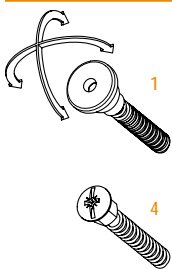

lengths
330 430 530 630 730 830 930 1030 1130 1230 mm

certification

application

ALUMINIUM
DOOR

SECURITY
DOOR

PVC
DOOR

plunger type

size 16,6x18 mm

seals

THERM

46 dB Rw
IFT Cert. n.
167 38273/Z12e

fixing type

optional

DOUBLE PLUNGER KIT cod. ACKITDP p. 152

ACTUATOR PIVOT cod. ACAPIV p. 153

IT Il modello acustico di dimensioni più contenute, certificato per 46dB di abbattimento acustico da IFT di Rosenheim. Può essere utilizzato anche con l'accessorio Doppio Pulsante, che permette una chiusura a terra ancora più efficace. Possibile utilizzo anche su porte pivotanti, con l'accessorio Attuator Pivot.