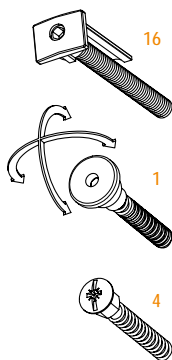

ACOUSTIC ALU EUROGROOVE

cod. ASACAGR

EN Alternative version of the Acoustic Alu, conceived for the upper part of the aluminum profile to fit perfectly in the Euro groove. Its structure, identical to the classic model, allows the same combination of plungers and the same acoustic performances.

trimming

150 mm standard
50 mm | l. 330 mm
110 mm | l. 430 mm

lengths

330 430 530 630 730 830 930 1030 1130 1230
1330 1430 1530 mm

certification

application

ALUMINIUM DOOR

SECURITY DOOR

PVC DOOR

plunger type

size 25x20 mm

seals

GA

THERM

50 dB Rw
IFT Cert. n.
PB-G03-04-en
01_PB01

fixing type

2F

1F

closing plug included

optional

Z2

only fix 2F

DOUBLE PLUNGER KIT cod. ACKITDP p. 152

IT Versione alternativa del modello Acoustic Alu, appositamente studiata perchè la parte superiore del profilo esterno possa essere inserita su cave di tipo Eurogroove. La struttura del tutto simile al modello classico permette le stesse diverse combinazioni di pulsanti ed una tenuta acustica di alto livello.