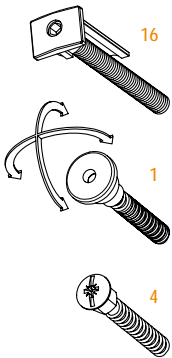

## lengths

330 430 530 630 730 830 930 1030 1130 1230  
1330 1430 1530 mm

## application

ALUMINIUM DOOR

SECURITY DOOR

PVC DOOR

## plunger type

size 25x20 mm