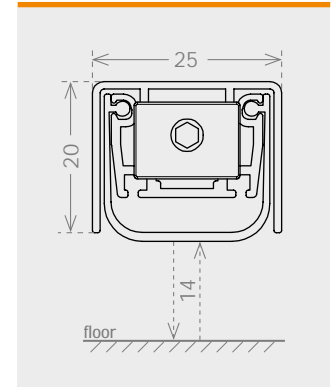

## plunger type

size 25x20 mm