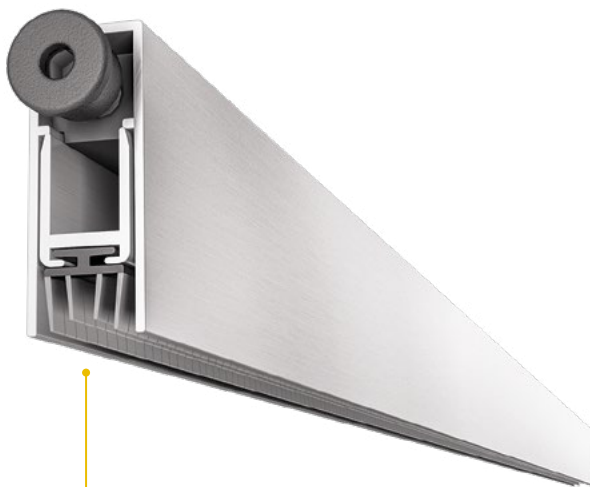

12x30 FILLER

cod. AS1230FIL

EN The seal adapts to every kind of uneven floors with joints or bumps. Light and inexpensive, this model is equipped with Filler seal.

lengths

330 430 530 630 730 830 930 1030 1130
1230 1330 1430 1530 1630 1730 1830 mm

application

PVC DOOR

TIMBER DOOR

SECURITY DOOR

plunger type

size 11,7x30 mm

seals

FL2

DE Die Türdichtung Filler passt sich allen Bodenunregelmäßigkeiten, Fliesenfugen und Höhenunterschieden an und schließt so perfekt. Dieses leichte und wirtschaftliche Modell verfügt über eine Dichtlippe Filler für unregelmäßige Böden.

ES La junta Filler se adapta a todas las imperfecciones del suelo, fugas de baldosas y desniveles, para un cierre perfecto. Este modelo, ligero y económico, dispone de una junta Filler para suelos irregulares.