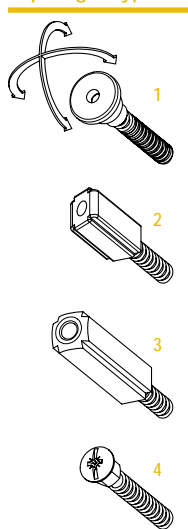

12x30 FILLER

cod. AS1230FIL

EN The seal adapts to every kind of uneven floors with joints or bumps. Light and inexpensive, this model is equipped with Filler seal.

lengths

330 430 530 630 730 830 930 1030 1130
1230 1330 1430 1530 1630 1730 1830 mm

application

PVC DOOR

TIMBER DOOR

SECURITY DOOR

plunger type

size 11,7x30 mm

seals

FL2

THERM

39 dB Rw

fixing type

2F

3F

closing plug included

optional

Z

ACTUATOR PIVOT cod. ACAPIV p. 153

IT La guarnizione Filler si adatta a tutte le imperfezioni del pavimento, fughe di piastrelle, dislivelli, per una chiusura perfetta. Questo modello, leggero ed economico, è dotato di guarnizione Filler per pavimenti irregolari.